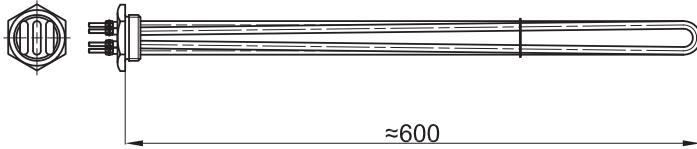

GREJAČ ZA BOJLER			
ŠIFRA	SNAGA	NAPON	ŠTOPL
3009	3x2000W	230V	5/4"
3010	3x2000W	230V	6/4"

GREJAČ ZA RADIJATOR				
ŠIFRA	SNAGA	NAPON	ŠTOPL	A
3014	1500W	230V	5/4"	440mm
3015	2000W	230V	5/4"	600mm
3020	1500W	230V	1"	440mm
3021	2000W	230V	1"	600mm