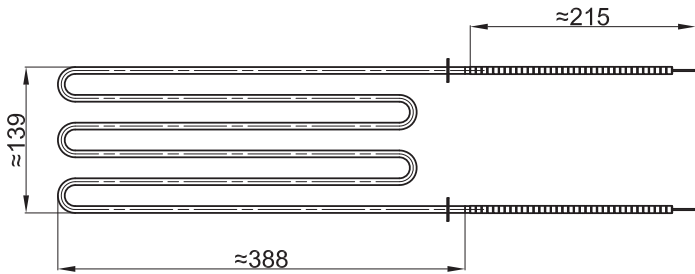

GREJAČ ZA TERMOAKUMULACIONE PEĆI "IGOTHERM"		
ŠIFRA	SNAGA	NAPON
5038	1000W	230V