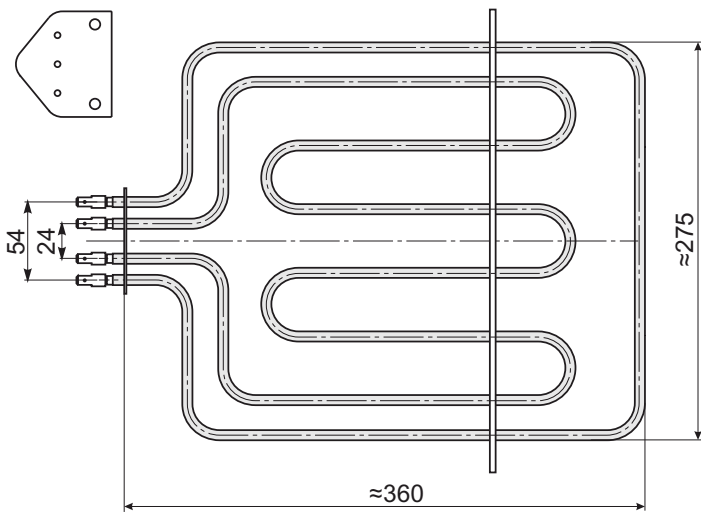

GREJAČ ZA ŠPORET "ARTUN MARTIN"		
ŠIFRA	SNAGA	NAPON
4013	1400W	230V

GREJAČ ZA ŠPORET "ARTUN MARTIN"

ŠIFRA	SNAGA	NAPON
4014	2000W + 950W	230V

GREJAČ ZA ŠPORET "KONČAR"

ŠIFRA	SNAGA	NAPON
4015	1550W	230V

GREJAČ ZA ŠPORET "KONČAR"