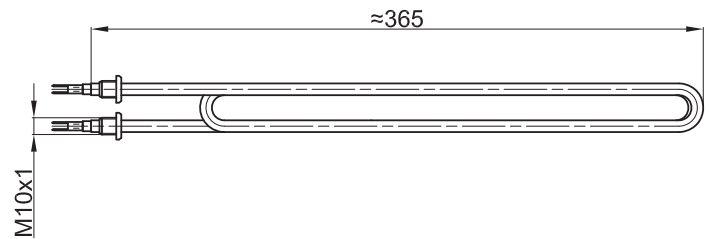

GREJAČ ZA BOJLER ZA IZMENJIVAČ TOPLOTE		
ŠIFRA	SNAGA	NAPON
1061	2000W	230V