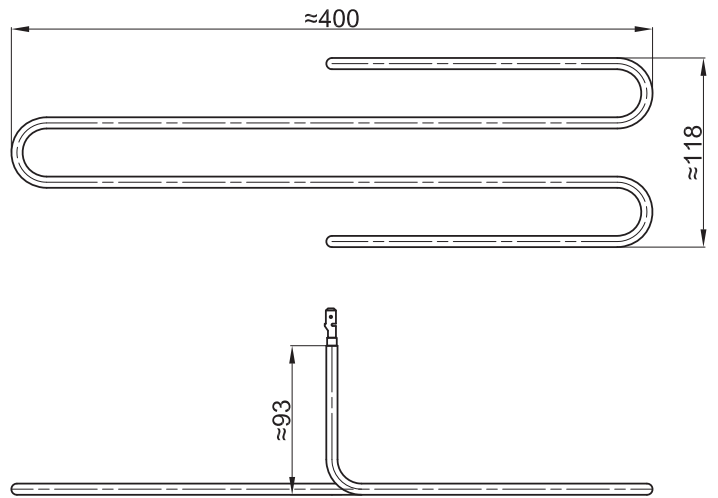

GREJAČ ZA ROŠTILJ "IGO"		
ŠIFRA	SNAGA	NAPON
4047	1500W	230V