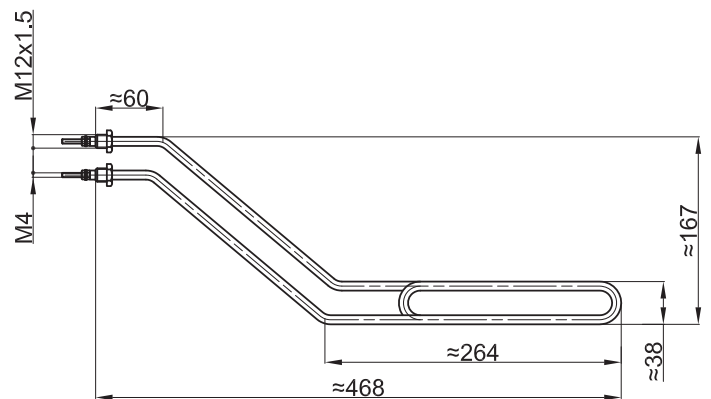

GREJAČ ZA BOJLER "TERMORAD" 120L		
ŠIFRA	SNAGA	NAPON
1133	2000W	230V