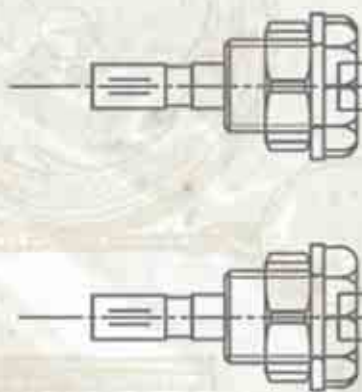

Pančevački put 104a
11210 Beograd
tel/fax: +38111 655 8050, 655 8051, 655 8052, 2757 466

www.egsrecko.rs
eg_srecko@yahoo.com