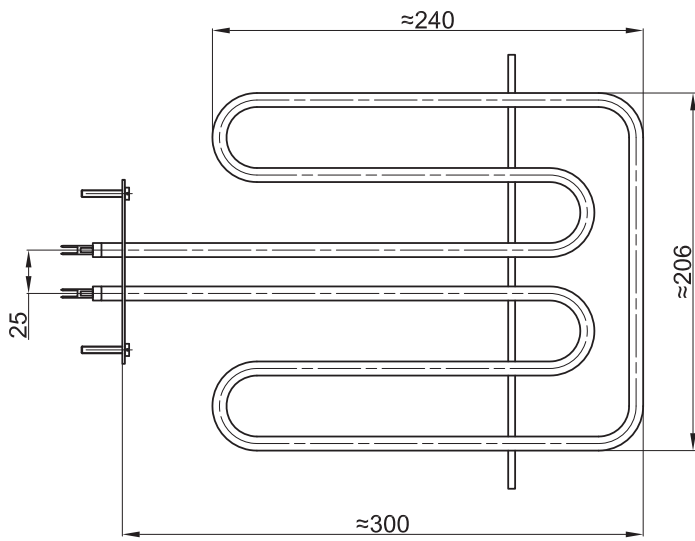

GREJAČ ZA KALORIFER "VOS" ŽABALJ		
ŠIFRA	SNAGA	NAPON
4044	2000W	230V