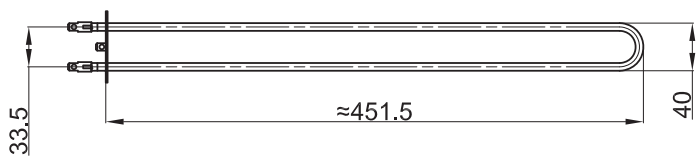

GREJAČ ZA ŠPORET "GORENJE"		
ŠIFRA	SNAGA	NAPON
4123	600W	230V