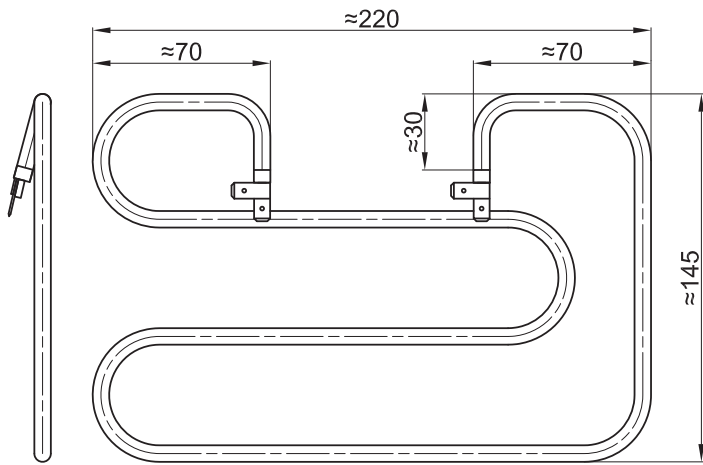

GREJAČ ZA TOSTER		
ŠIFRA	SNAGA	NAPON
4057	800W	230V