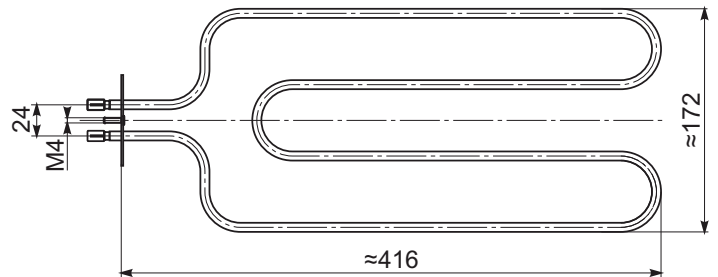

GREJAČ ZA KALJEVE PEĆI "PREPOROD"		
ŠIFRA	SNAGA	NAPON
4027	1250W	230V