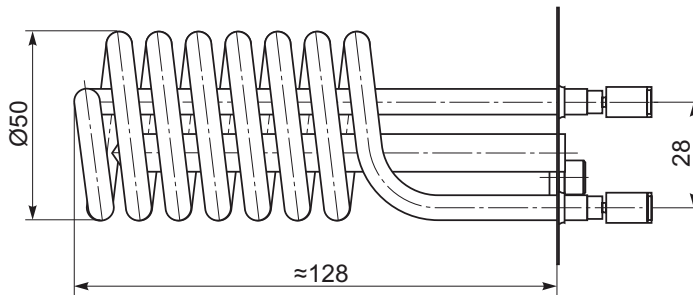

GREJAČ ZA BOJLER "SUTJESKA" 10L

ŠIFRA	SNAGA	NAPON
1022	2000W	230V