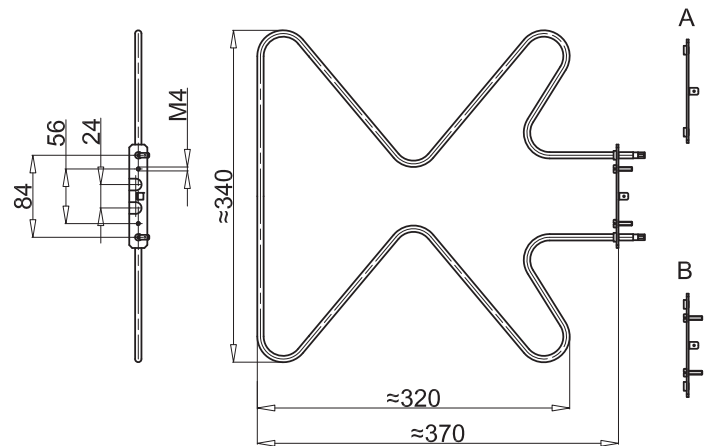

GREJAČ ZA ŠPORET "HANSA"

ŠIFRA	SNAGA	NAPON	PLOČICA
4142	1300W	230V	A
4143	1300W	230V	B