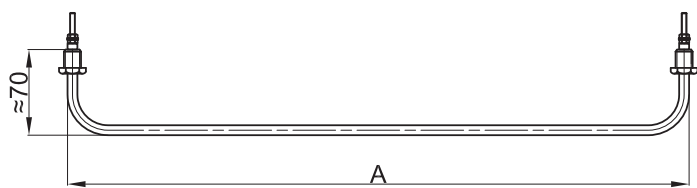

PRATEČI GREJAČ		
SNAGA	NAPON	A
150 - 250 W/m	55 - 220 V	1 - 2.5 m