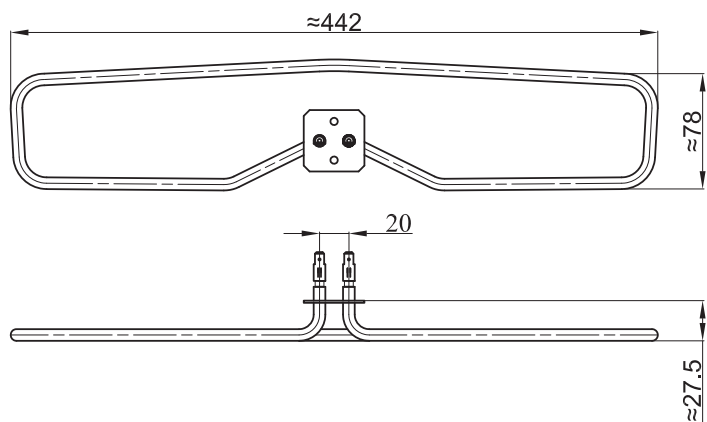

GREJAČ ZA TOSTER		
ŠIFRA	SNAGA	NAPON
4095	900W	230V

GREJAČ ZA TOSTER "BOSCH"

ŠIFRA	SNAGA	NAPON
4096	900W	230V

GREJAČ ZA TOSTER

ŠIFRA	SNAGA	NAPON
4052	1000W	230V

GREJAČ ZA TOSTER

ŠIFRA	SNAGA	NAPON
4036	900W	115V