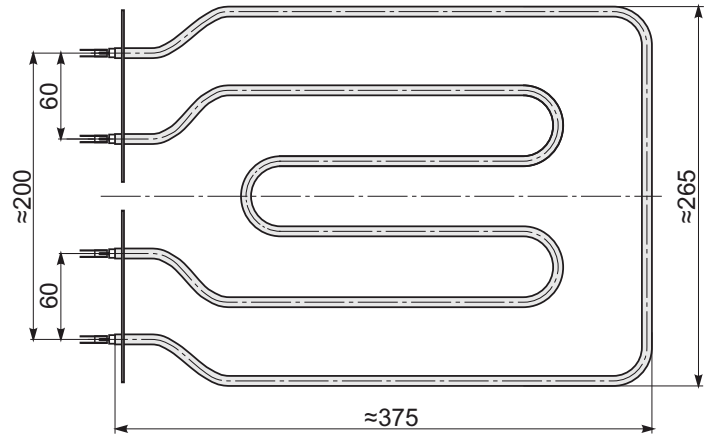

ŠIFRA	SNAGA	NAPON
4016	2000W + 950W	230V

GREJAČ ZA ŠPORET "KONČAR"

ŠIFRA	SNAGA	NAPON
4083	800W	230V

GREJAČ ZA ŠPORET "ISKRA CORONA"		
ŠIFRA	SNAGA	NAPON
4011	1200W	230V

GREJAČ ZA ŠPORET "ISKRA CORONA"		
ŠIFRA	SNAGA	NAPON
4012	1200W + 800W	230V