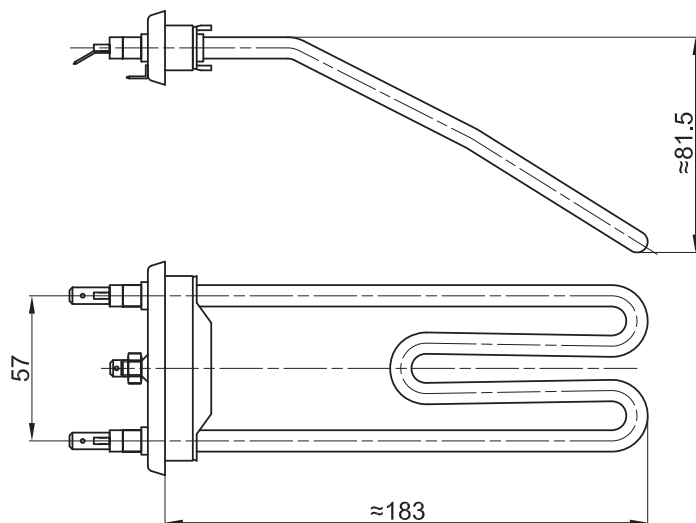

GREJAČ ZA VEŠ MAŠINU "ARDO" KRIVI

ŠIFRA	SNAGA	NAPON
2020	1950W	230V