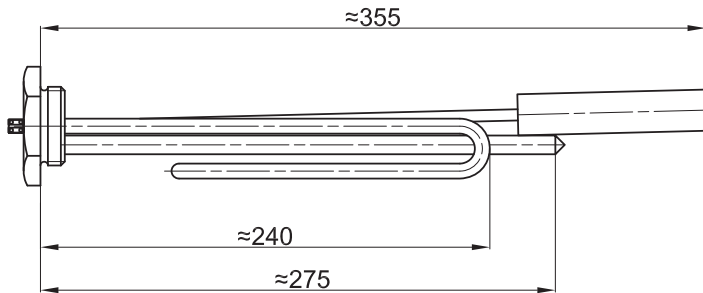

GREJAČ ZA BOJLER "LEOV" 8R ( SKLAPAN)		
ŠIFRA	SNAGA	NAPON
1155	2000W	230V

GREJAČ ZA BOJLER "LEOV" 4R ( SKLAPAN)		
ŠIFRA	SNAGA	NAPON
1161	2000W	230V

GREJAČ NA ŠTOPLU 5/4" ZA BOJLER "ISEA", "KONČAR" 50-80L			
ŠIFRA	SNAGA	NAPON	A
1038	3000W	230V	330mm
1018	2000W	230V	240mm
1037	1500W	230V	180mm
1012	1200W	230V	170mm