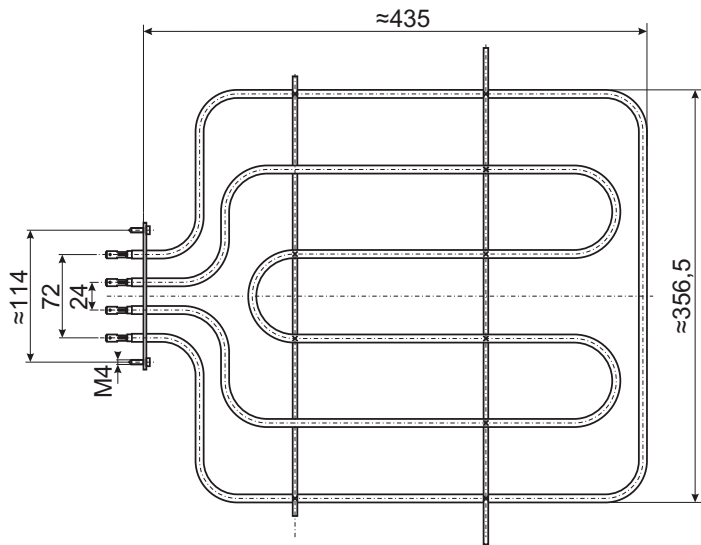

GREJAČ ZA ŠPORET "ARTUN MARTIN"

ŠIFRA	SNAGA	NAPON
4014	2000W + 950W	230V