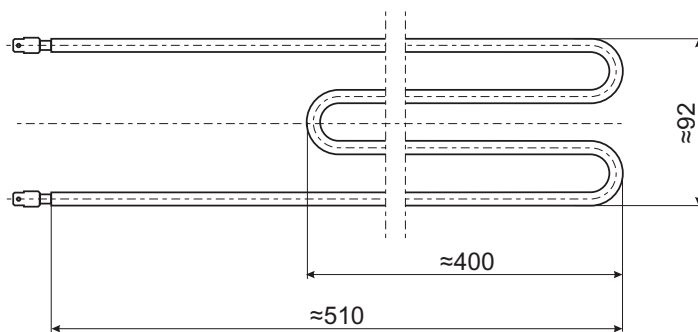

GREJAČ ZA TERMOAKUMULACIONE PEĆI "CER" ČAČAK		
ŠIFRA	SNAGA	NAPON
5002	1250W	230V