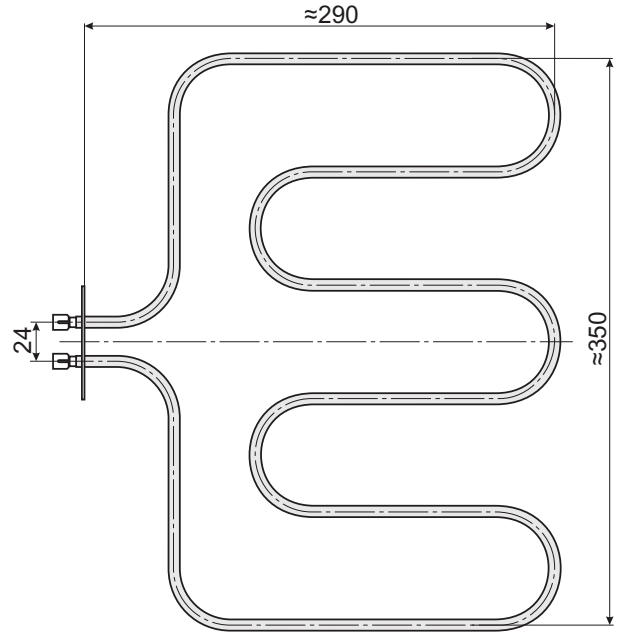

GREJAČ ZA ŠPORET "ISKRA VENERA"		
ŠIFRA	SNAGA	NAPON
4020	650W	230V

GREJAČ ZA ŠPORET "ISKRA VENERA"		
ŠIFRA	SNAGA	NAPON
4021	1200W	230V

GREJAČ ZA ŠPORET "ALFA PLAM"		
ŠIFRA	SNAGA	NAPON
4085	2200W + 950W	230V