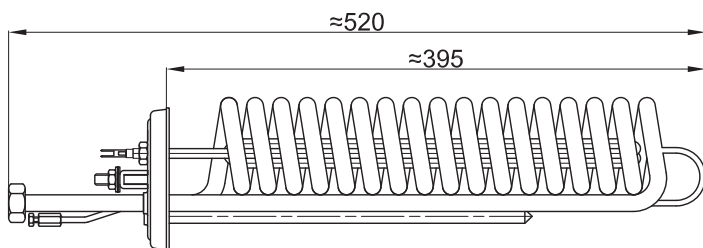

IZMENJIVAČ TOPLOTE SA GREJAČEM - KOMPLET		
ŠIFRA	SNAGA	NAPON
1031	2000W	230V