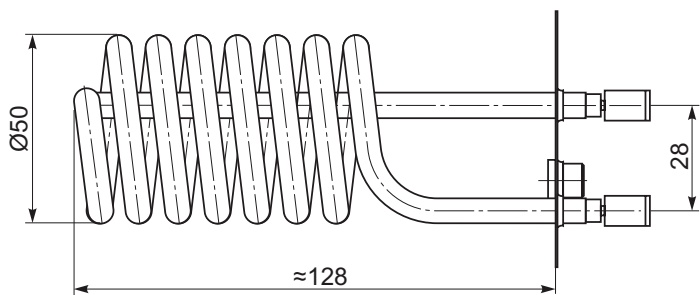

GREJAČ ZA BOJLER "STANDARD" 10L

ŠIFRA	SNAGA	NAPON
1021	2000W	230V