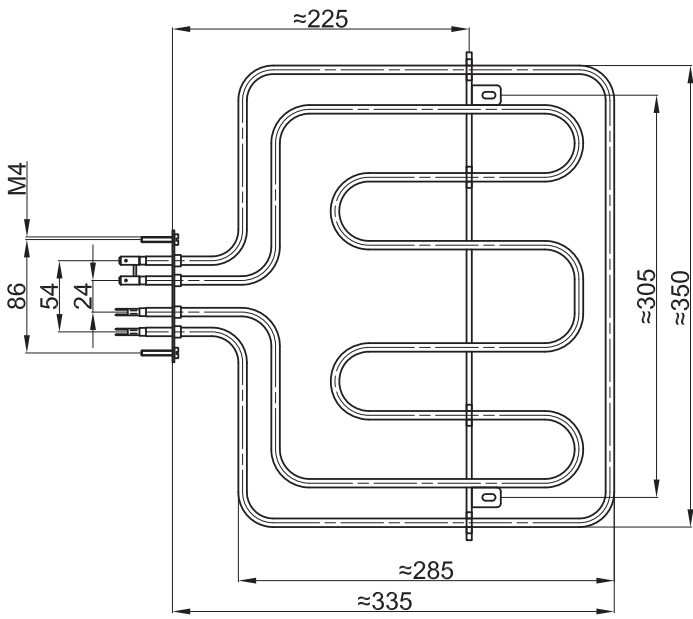

GREJAČ ZA ŠPORET "WHIRPOOL"

ŠIFRA	SNAGA	NAPON
4141	1150W	230V

GREJAČ ZA ŠPORET "EUROLUX", "CANDY"

ŠIFRA	SNAGA	NAPON
4155	1300W	220V

GREJAČ ZA ŠPORET "HANSA"

ŠIFRA	SNAGA	NAPON	PLOČICA
4142	1300W	230V	A
4143	1300W	230V	B