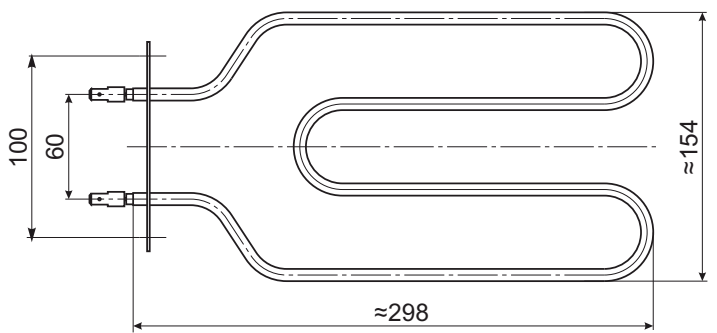

GREJAČ ZA ŠPORET "ISKRA VENERA"		
ŠIFRA	SNAGA	NAPON
4021	1200W	230V