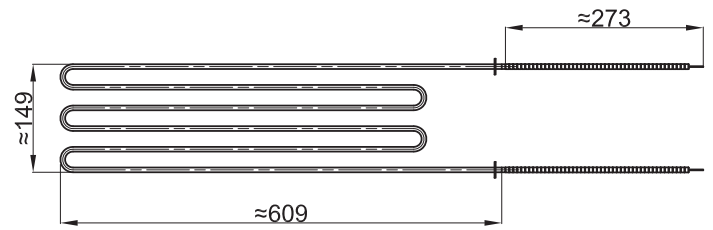

GREJAČ ZA TERMOAKUMULACIONE PEĆI "IGOTHERM"		
ŠIFRA	SNAGA	NAPON
5039	1000W	230V