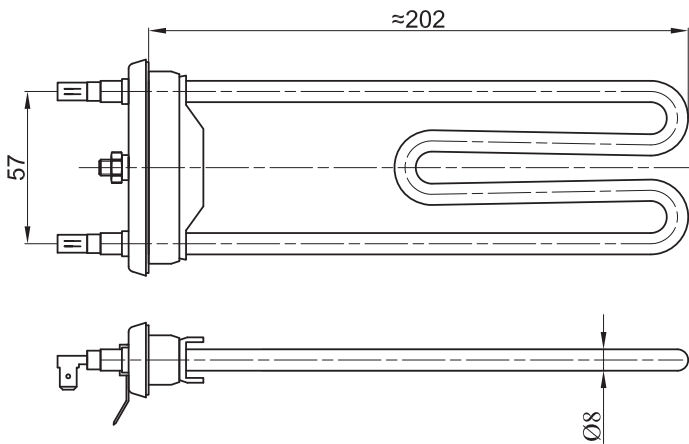

GREJAČ ZA VEŠ MAŠINU "CANDY"		
ŠIFRA	SNAGA	NAPON
2000	1750W	230V
2001	1850W	230V
2013	1950W	230V