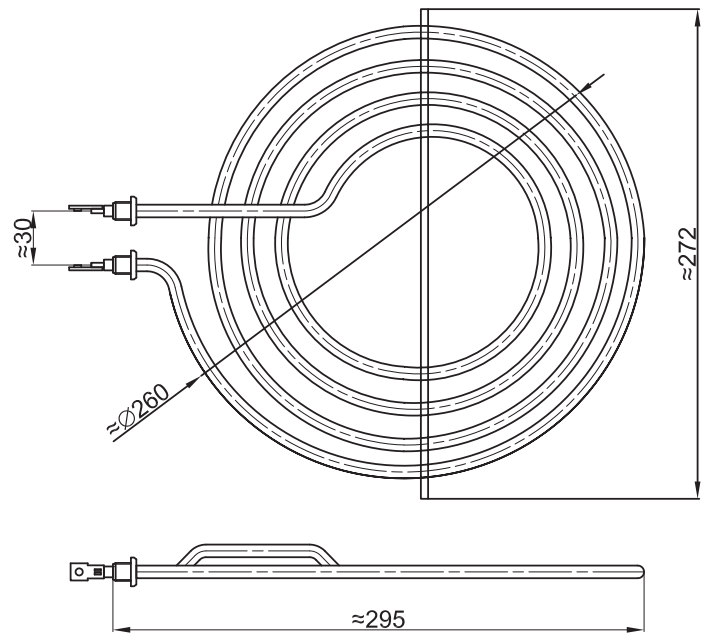

ŠIFRA	SNAGA	NAPON
4075	1200W + 800W	230V

GREJAČ ZA KUPATILSKU GREJALICU "KONČAR"

ŠIFRA	SNAGA	NAPON
4030	1600W	230V

GREJAČ ZA KALORIFER "VOS" ŽABALJ		
ŠIFRA	SNAGA	NAPON
4044	2000W	230V

GREJAČ ZA KALORIFER "VOS" ŽABALJ		
ŠIFRA	SNAGA	NAPON
4053	3000W	230V