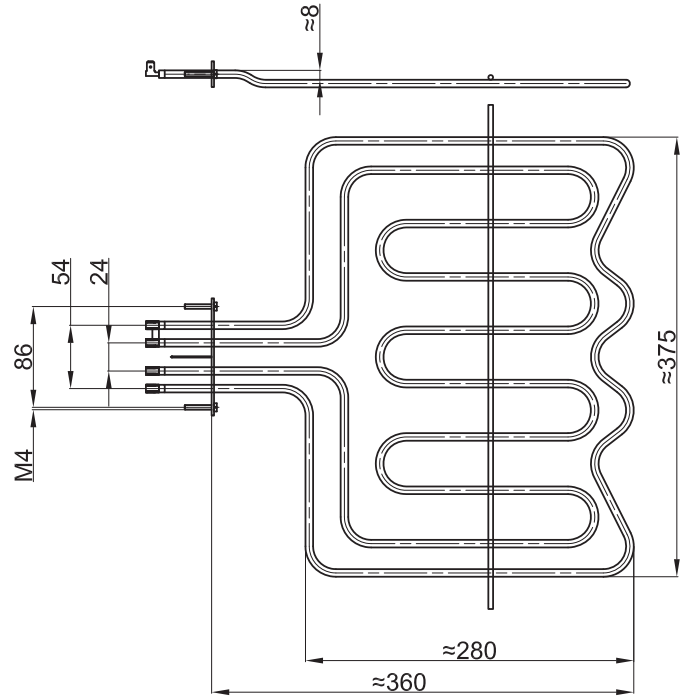

GREJAČ ZA ŠPORET "ZANUSSI"

ŠIFRA	SNAGA	NAPON
4152	1000W+1900W	230V