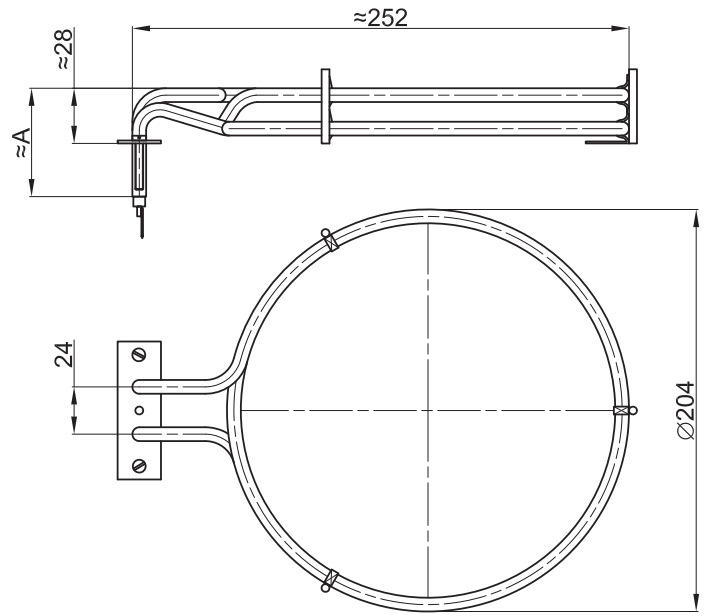

GREJAČ ZA ŠPORET "GORENJE"			
ŠIFRA	SNAGA	NAPON	A
4032	2500W	230V	55mm
4056	2500W	230V	40mm