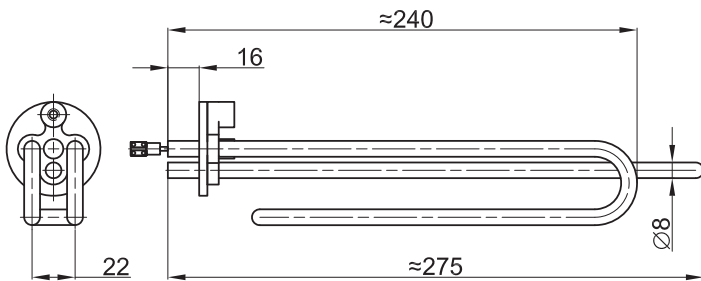

GREJAČ ZA BOJLER "TERMORAD" 50-80L		
ŠIFRA	SNAGA	NAPON
1118	2000W	230V