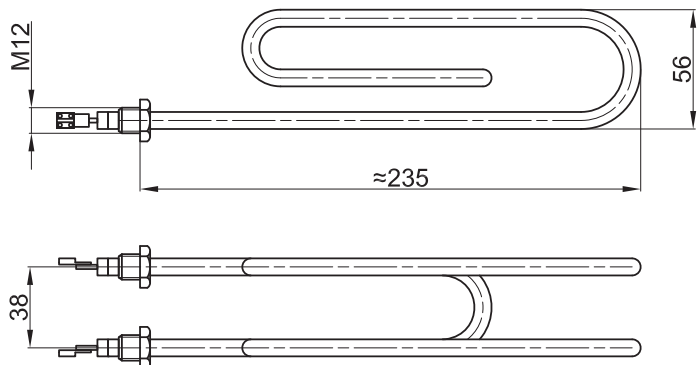

GREJAČ ZA BOJLER "RANKOM"
SA PROHROMSKIM KAZANOM 50-80L

ŠIFRA	SNAGA	NAPON
1128	2000W	230V