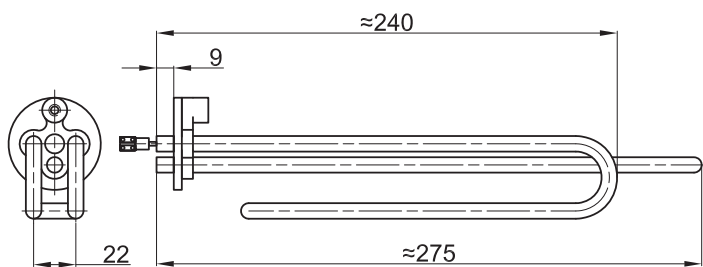

GREJAČ ZA BOJLER "ARISTON", "METALAC" 50-80L
SA DUŽIM IZVODIMA

ŠIFRA	SNAGA	NAPON
1107	2000W	230V