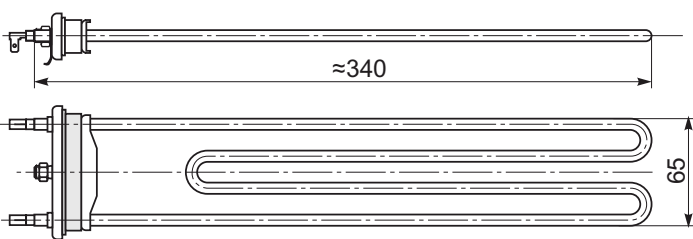

GREJAČ ZA VEŠ MAŠINE "PRIMAT"

ŠIFRA	SNAGA	NAPON
2006	3000W	230V