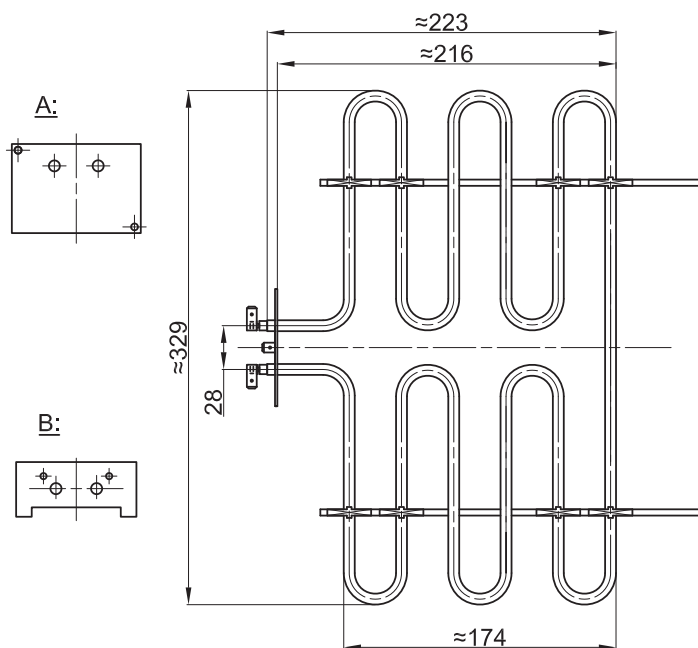

GREJAČ ZA TURSKI ROŠTILJ			
ŠIFRA	SNAGA	NAPON	PLOČICA
4035	1800W	230V	A
4034	1800W	230V	B