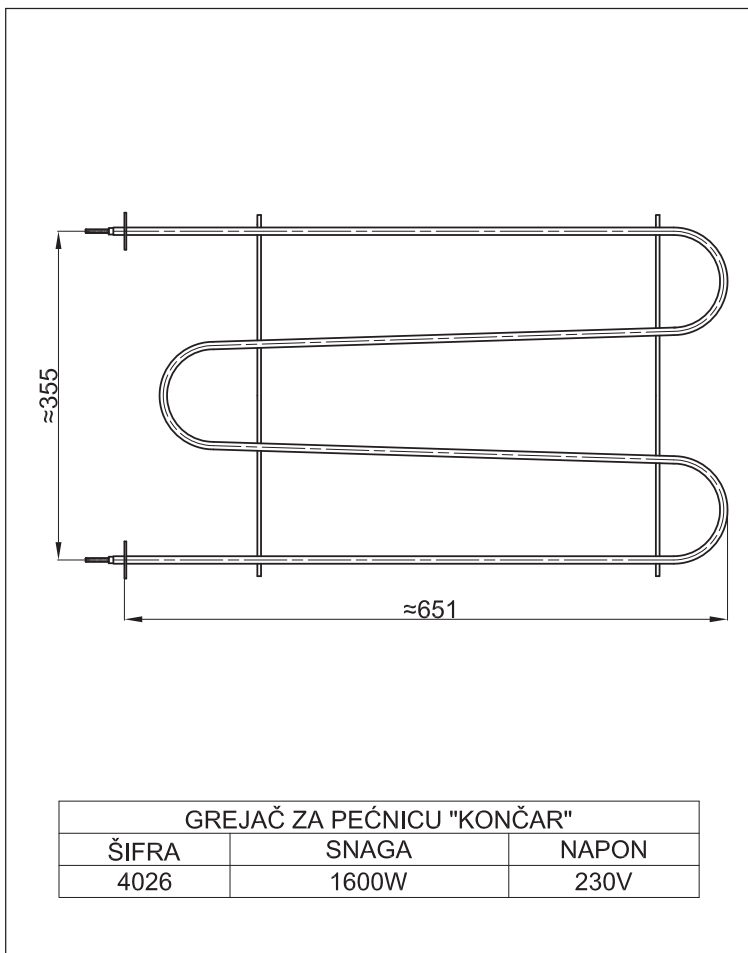

GREJAČ ZA ŠPORET "CANDY"

ŠIFRA	SNAGA	NAPON
4130	1050W+450W	230V / 98V

GREJAČ ZA ŠPORET "ESKO"				
ŠIFRA	SNAGA	NAPON	A	B
4128	1000W	230V	360mm	230mm
4127	1200W	230V	420mm	300mm

GREJAČ ZA ŠPORET "KULA"		
ŠIFRA	SNAGA	NAPON
4139	1400W	230V