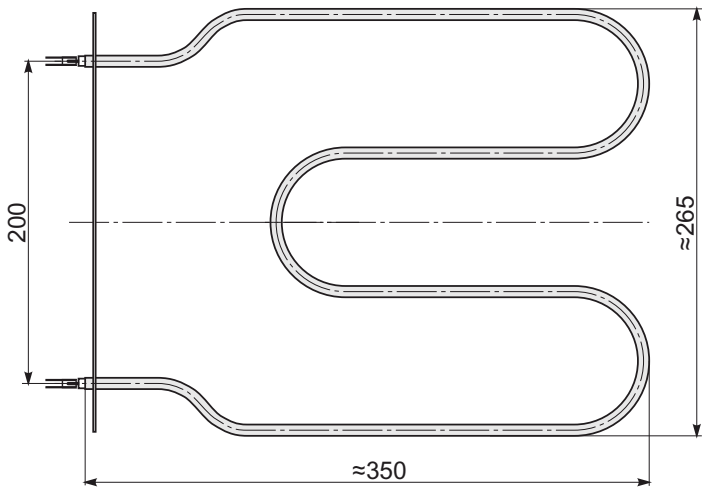

GREJAČ ZA ŠPORET "ISKRA CORONA"		
ŠIFRA	SNAGA	NAPON
4011	1200W	230V