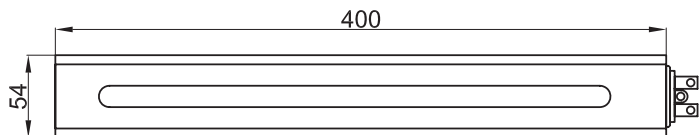

GREJAČ ZA ŠPORET "GORENJE" - ŠAMPION		
ŠIFRA	SNAGA	NAPON
4009	450W	230V