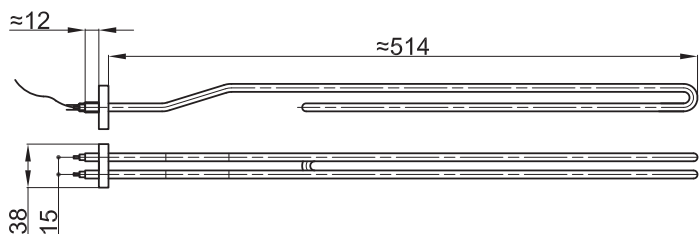

GREJAČ ZA VEŠ MAŠINE "PRIMAT"

ŠIFRA	SNAGA	NAPON
2008	4000W	400V