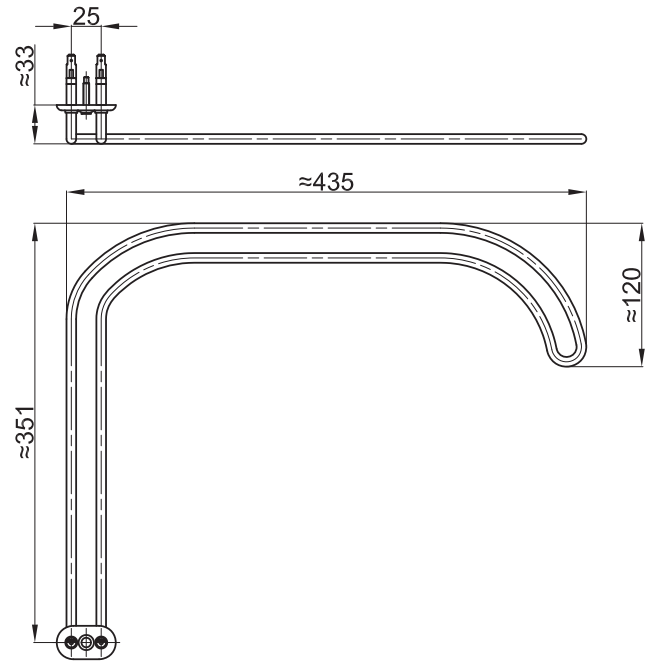

GREJAČ MAŠINE ZA SUDOVE "GORENJE", "NEO" DESNI		
ŠIFRA	SNAGA	NAPON
2028	1800W	230V