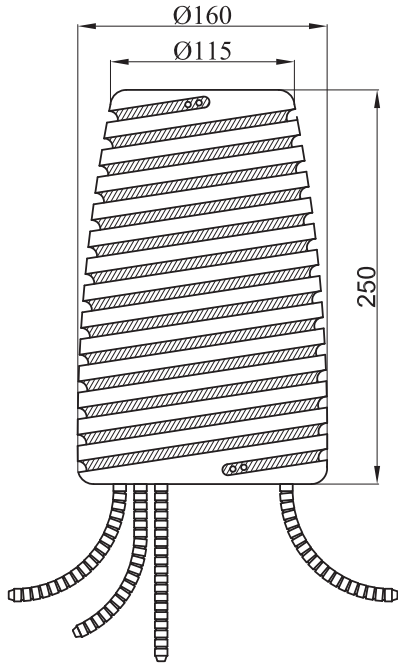

GREJAČ ZA KALJEVU PEĆ		
ŠIFRA	SNAGA	NAPON
8041	3 x 1000W	230V
8052	3 x 1166W	230V

GREJAČ ZA KVARCNU GREJALICU			
ŠIFRA	SNAGA	NAPON	A
5022	1000W	230V	615mm
5021	1000W	230V	550mm
5018	800W	230V	550mm
5023	600W	230V	380mm