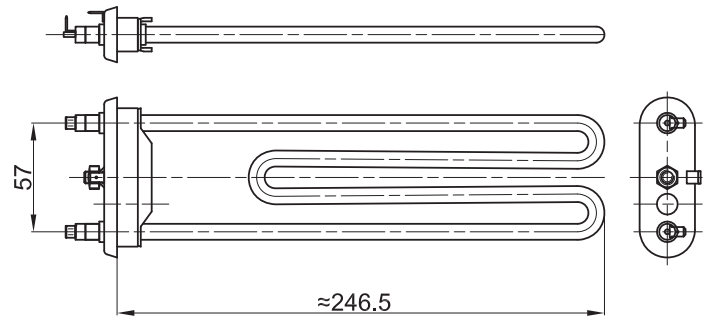

GREJAČ ZA VEŠ MAŠINU "BEKO", "IGNIS",
"PHILIPS", "WHIRPOOL" SA RUPOM

ŠIFRA	SNAGA	NAPON
2016	2050W	230V