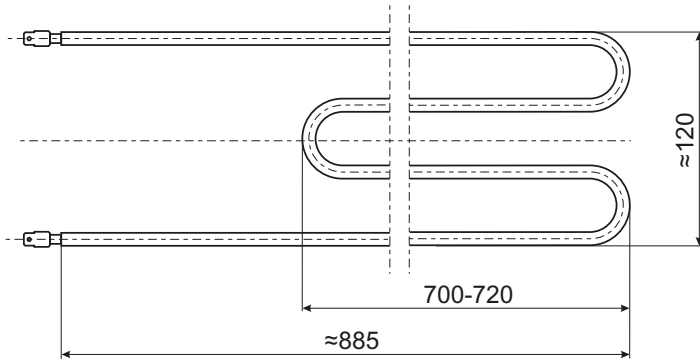

GREJAČ ZA TERMOAKUMULACIONE PEĆI "CER" ČAČAK		
ŠIFRA	SNAGA	NAPON
5005	2000W	230V