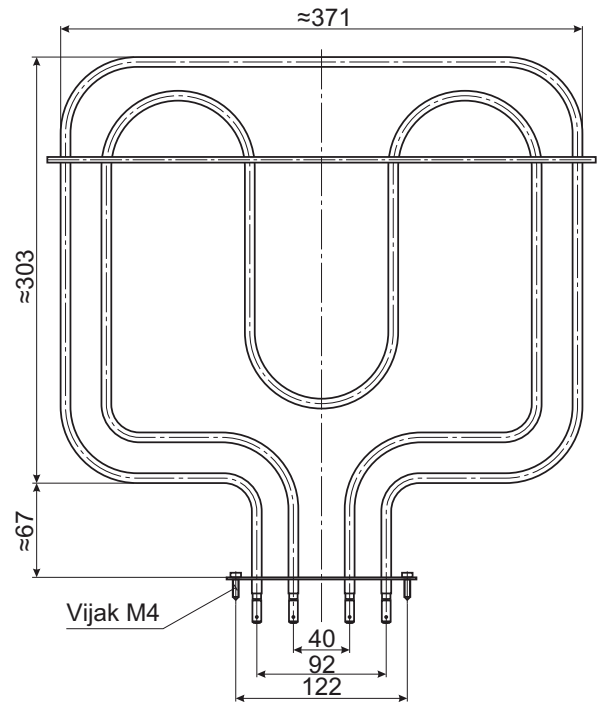

GREJAČ ZA ŠPORET "TEBA"

ŠIFRA	SNAGA	NAPON
4078	1750W+1100W	230V