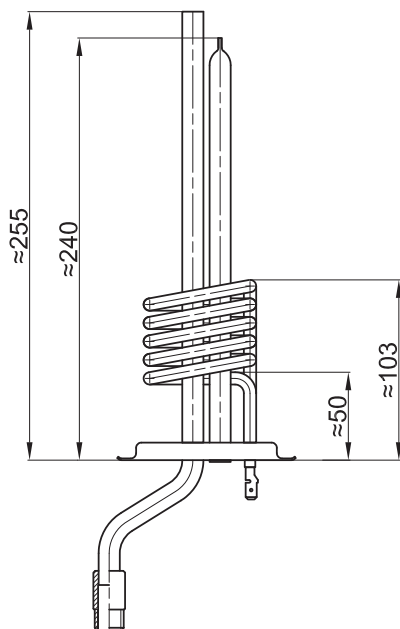

GREJAČ ZA BOJLER "MAGNOHROM" 5L
ZA VISOKU MONTAŽU

ŠIFRA	SNAGA	NAPON	NAPOMENA
1044	2000W	230V	BAKAR-KALAJISAN
1139	2000W	230V	BAKAR