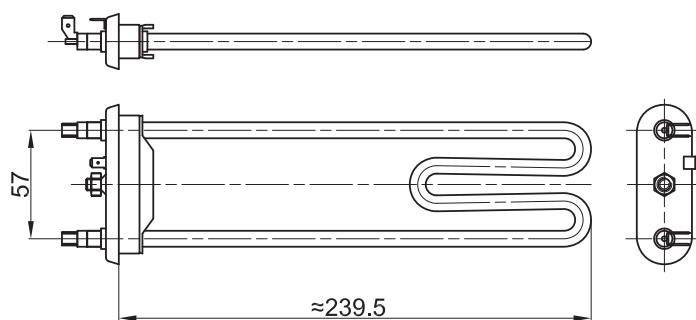

GREJAČ ZA VEŠ MAŠINU "CANDY" - DUŽI

ŠIFRA	SNAGA	NAPON
2022	1850W	230V