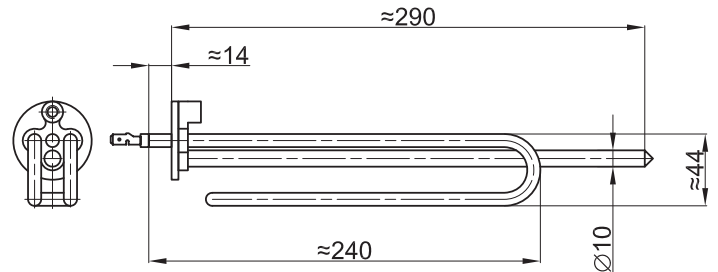

GREJAČ ZA BOJLER "ARISTON", "METALAC" 50-80L  
SA DUŽIM IZVODIMA

ŠIFRA	SNAGA	NAPON
1107	2000W	230V

GREJAČ ZA BOJLER SA PROHROMSKIM KAZANOM  
"METALAC" 50-80L

ŠIFRA	SNAGA	NAPON
1127	2000W	230V

GREJAČ ZA BOJLER "TERMORAD" 50-80L		
ŠIFRA	SNAGA	NAPON
1118	2000W	230V