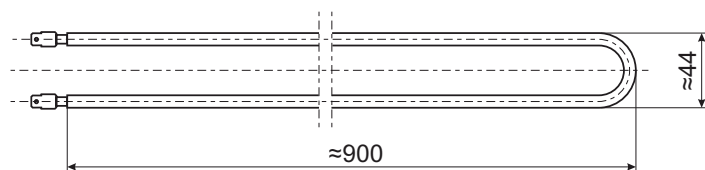

GREJAČ ZA TERMOAKUMULACIONE PEĆI "CER" ČAČAK		
ŠIFRA	SNAGA	NAPON
5001	1000W	230V