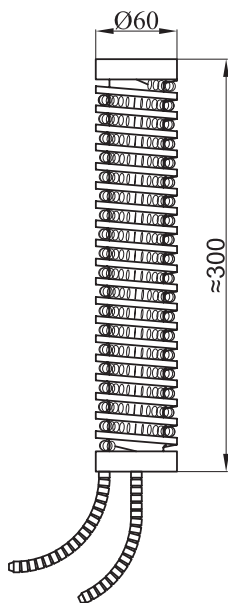

GREJAČ ZA KALORIFER I TERMOAKUMULACIONE PEĆI		
ŠIFRA	SNAGA	NAPON
5013	833W	230V
5014	1000W	230V
5015	1333W	230V