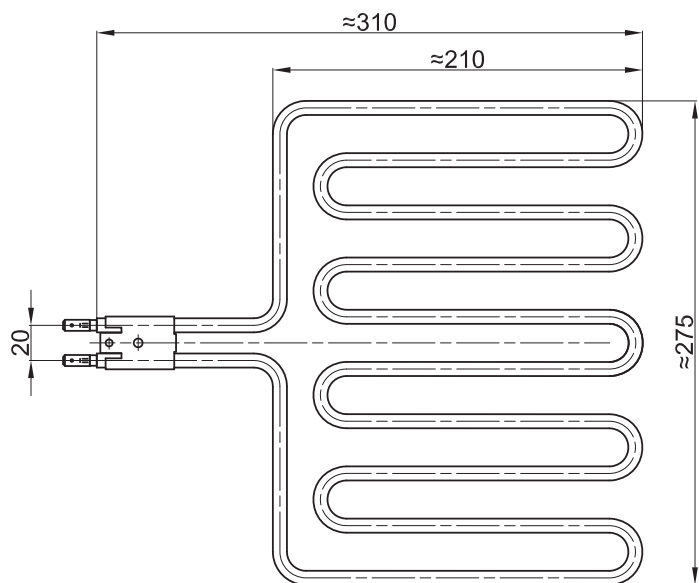

GREJAČ ZA ROŠTILJ "MAGNOHROM" KRALJEVO		
ŠIFRA	SNAGA	NAPON
4033	2000W	230V