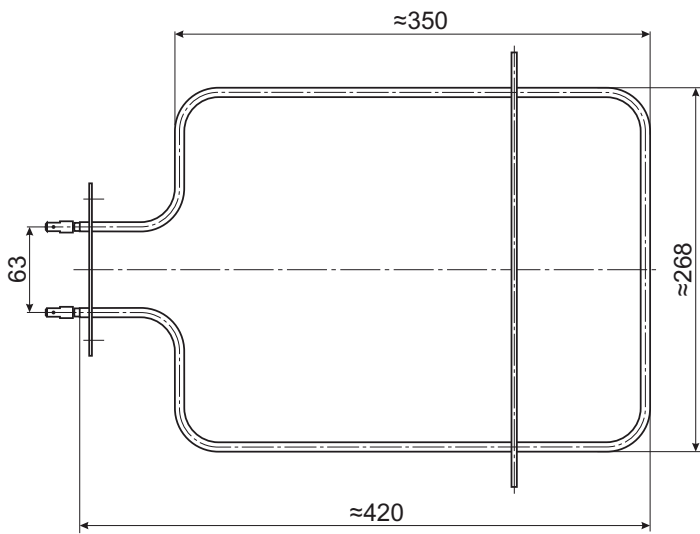

GREJAČ - ZA ŠPORET "GORENJE" - П

ŠIFRA	SNAGA	NAPON
4001	900W	230V
4002	950W	230V
4003	1100W	230V