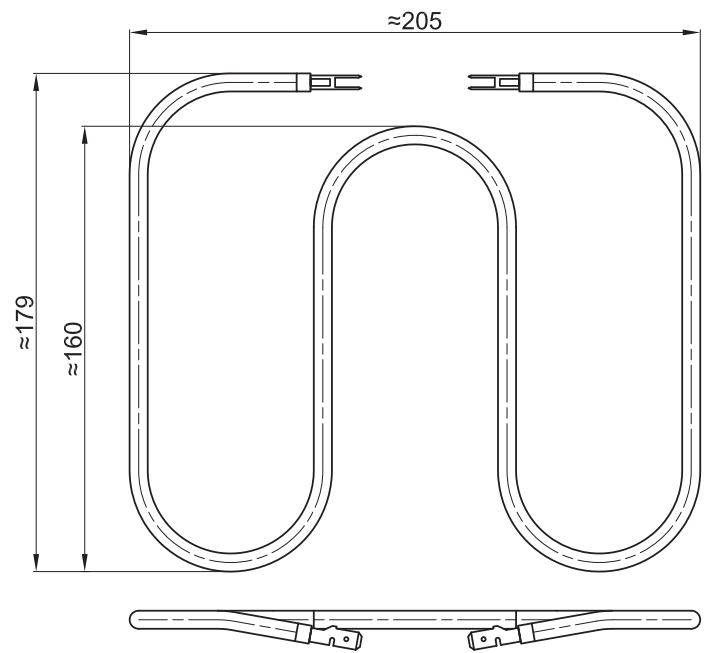

GREJAČ ZA TOSTER		
ŠIFRA	SNAGA	NAPON
4093	900W	230V