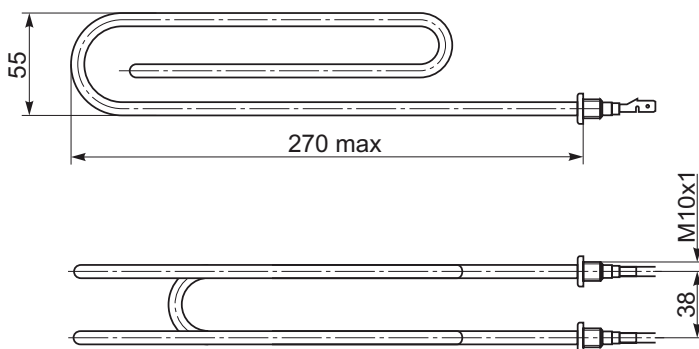

GREJAČ ZA BOJLER "DELIGRAD", "TIKI", "MK", "DOM", "TALAS" 50-80L SA POCINKOVANIM, EMAJLIRANIM, PROHROM KAZANOM			
ŠIFRA	SNAGA	NAPON	NAPOMENA
1005	2000W	230V	BAKAR
1013	2000W	230V	BAKAR - KALAJISAN