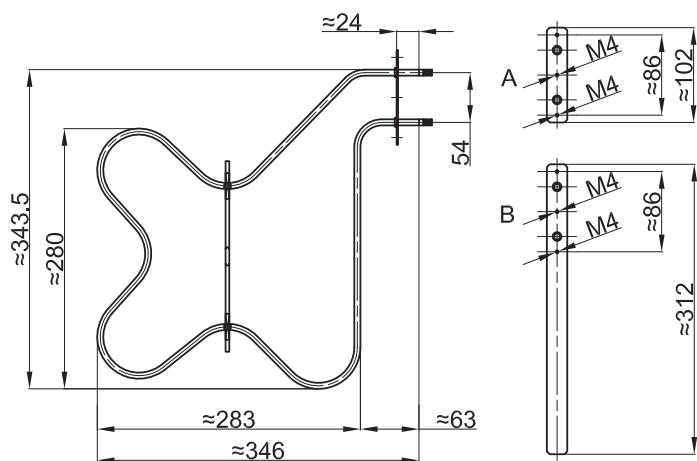

ŠIFRA	SNAGA	NAPON
4107	1200W	230V

GREJAČ ZA ŠPORET "AEG"

ŠIFRA	SNAGA	NAPON
4108	1200W	230V

GREJAČ ZA ŠPORET "CANDY"

ŠIFRA	SNAGA	NAPON
4090	1530W	230V

GREJAČ ZA ŠPORET "KLASS"

ŠIFRA	SNAGA	NAPON
4089	700W	230V