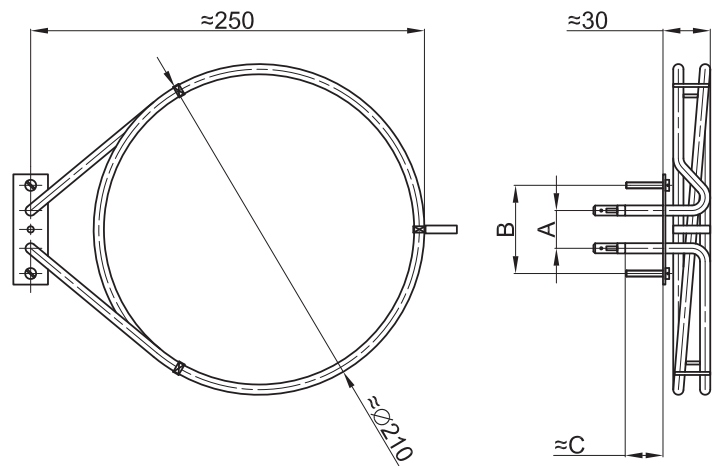

GREJAČ ZA ŠPORET "GORENJE"					
ŠIFRA	SNAGA	NAPON	A	B	C
4124	2200W	230V	24mm	56mm	24mm
4125	2200W	230V	33mm	60mm	38mm