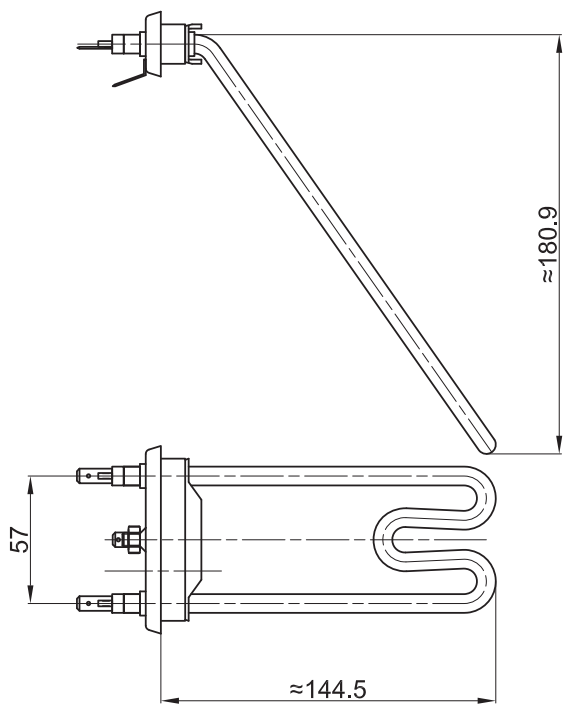

GREJAČ ZA VEŠ MAŠINU "BOSCH" SA RUPOM

ŠIFRA	SNAGA	NAPON
2021	1900W	230V