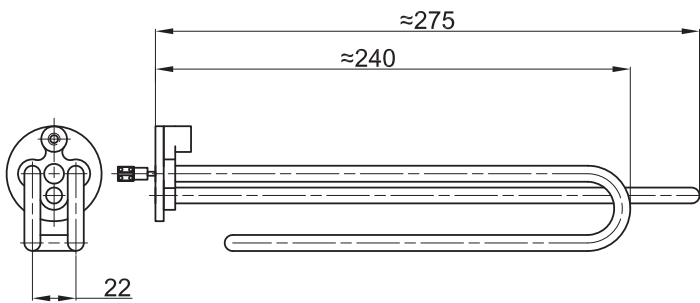

ŠIFRA	SNAGA	NAPON
1006	2000W	230V

GREJAČ ZA BOJLER "LEOV" 50-80L

ŠIFRA	SNAGA	NAPON
1050	2000W	230V

GREJAČ ZA BOJLER "LEOV" 50-80L

ŠIFRA	SNAGA	NAPON
1056	3000W	230V

GREJAČ ZA BOJLER "LEOV" NOVI TIP 50-80L		
ŠIFRA	SNAGA	NAPON
1126	2000W	230V