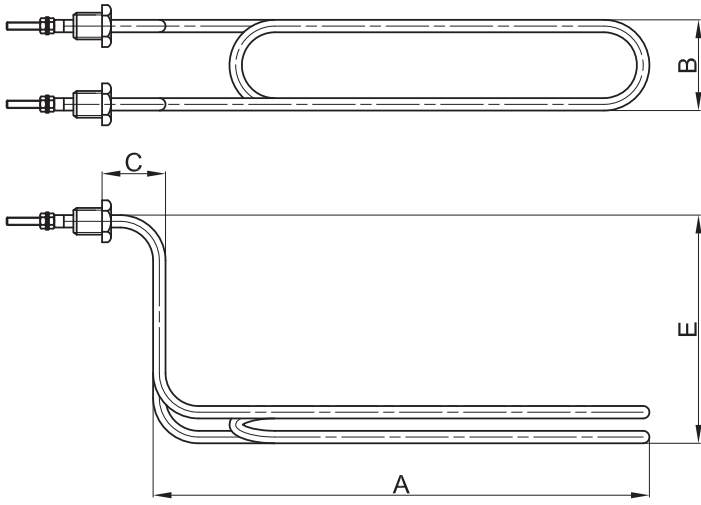

GREJAČ ZA FRITIZE
SNAGA / NAPON / DIMENZIJE
PO ZAHTEVU KUPCA