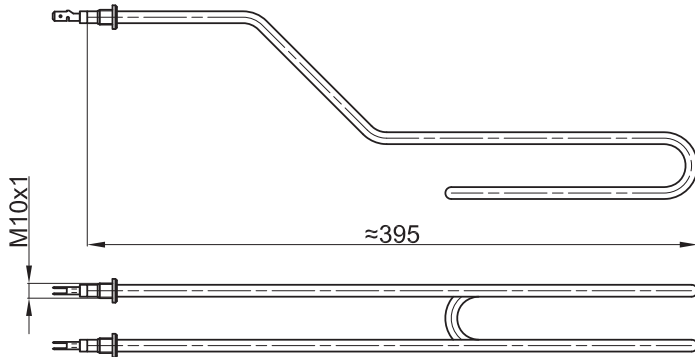

GREJAČ ZA HORIZONTALNI BOJLER		
ŠIFRA	SNAGA	NAPON
1054	2000W	230V