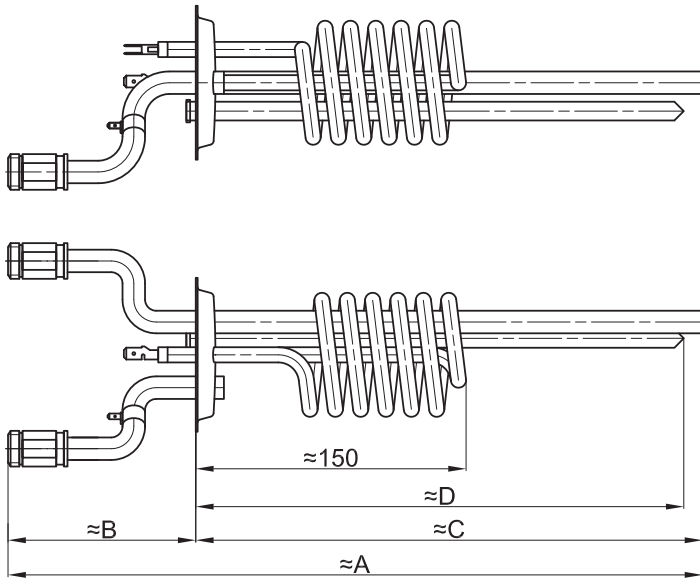

GREJAČ ZA BOJLER "KONČAR" NOVI TIP 5-10L
ZA VISOKU MONTAŽU

GREJAČ ZA BOJLER "KONČAR" NOVI TIP 5-10L
ZA NISKU MONTAŽU

ŠIFRA	ZAPR.	SNAGA	NAPON	A	B	C	D
1142	5L	2000W	230V	390	120	270	260
1143	10L	2000W	230V	470	100	370	355

ŠIFRA	ZAP.	SNAGA	NAPON	A	B	C	D
1146	5L	2000W	230V	390	120	270	260
1147	10L	2000W	230V	470	100	370	355