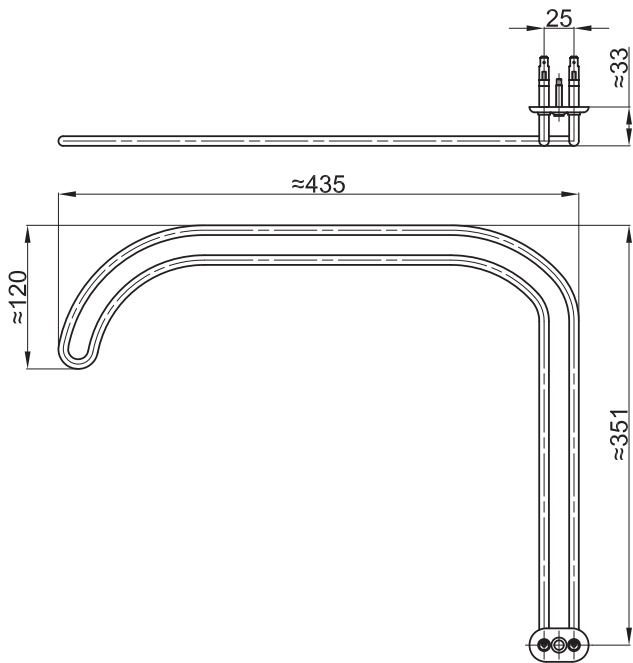

GREJAČ MAŠINE ZA SUDOVE "GORENJE", "NEO" LEVI		
ŠIFRA	SNAGA	NAPON
2030	1800W	230V