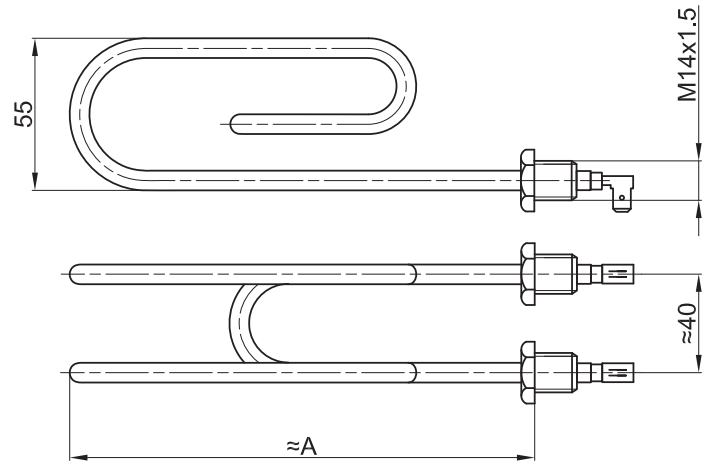

GREJAČ ZA BOJLER "MEBOŠ" 50-80L				
ŠIFRA	SNAGA	NAPON	A	NAPOMENA
1015	2000W	230V	173mm	BAKAR
1016	2000W	230V	173mm	BAKAR-KALAJISAN
1041	3000W	230V	223mm	BAKAR