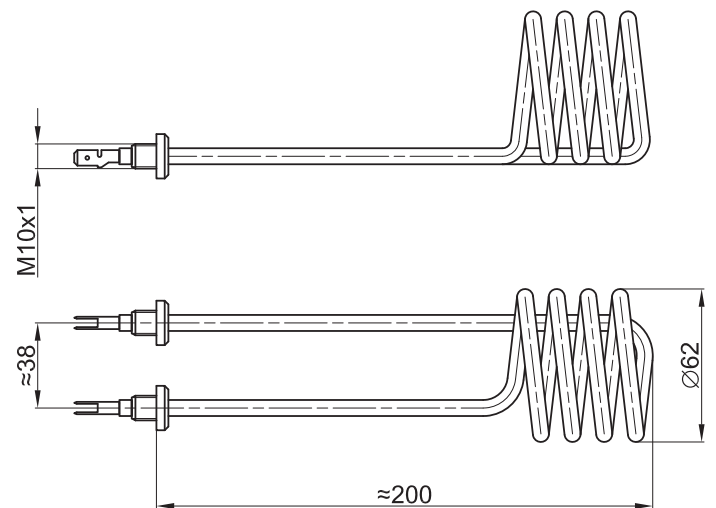

GREJAČ ZA BOJLER SA PROHROMSKIM KAZANOM
"DOM", "TALAS" 5-10L ZA VISOKU MONTAŽU

GREJAČ ZA BOJLER SA PROHROMSKIM KAZANOM
"DOM", "TALAS" 5-10L ZA NISKU MONTAŽU

ŠIFRA	SNAGA	NAPON
1095	1500W	230V

ŠIFRA	SNAGA	NAPON
1096	1500W	230V