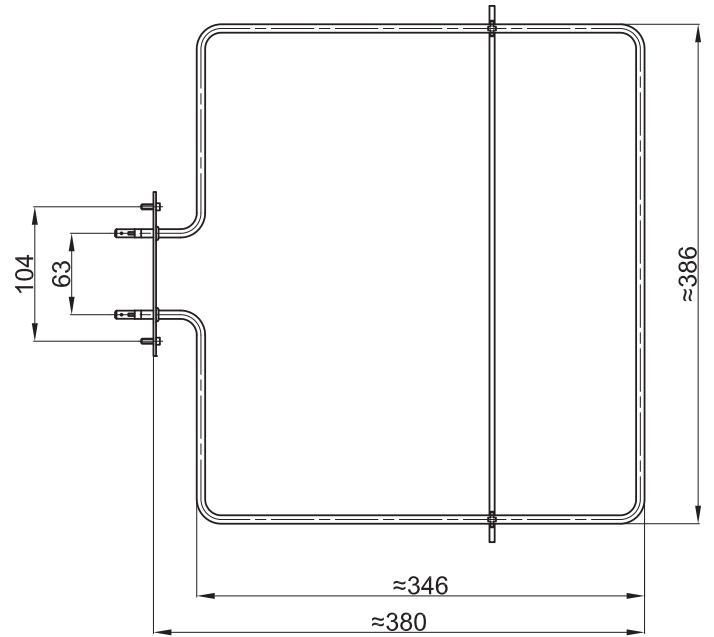

GREJAČ ZA ŠPORET "GORENJE", "ALFA PLAM"

ŠIFRA	SNAGA	NAPON
4038	950W	230V