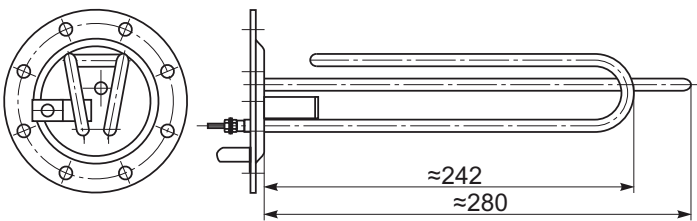

GREJAČ ZA BOJLER "LEOV" 50-80L

ŠIFRA	SNAGA	NAPON
1050	2000W	230V