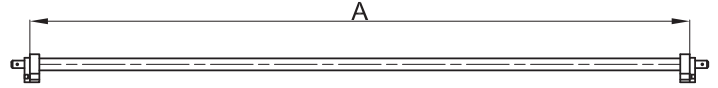

GREJAČ ZA KVARCNU GREJALICU			
ŠIFRA	SNAGA	NAPON	A
5022	1000W	230V	615mm
5021	1000W	230V	550mm
5018	800W	230V	550mm
5023	600W	230V	380mm

SPIRALA ZA KVARCNU GREJALICU		
ŠIFRA	SNAGA	NAPON
5025	600W	230V
5019	800W	230V
5024	1000W	230V