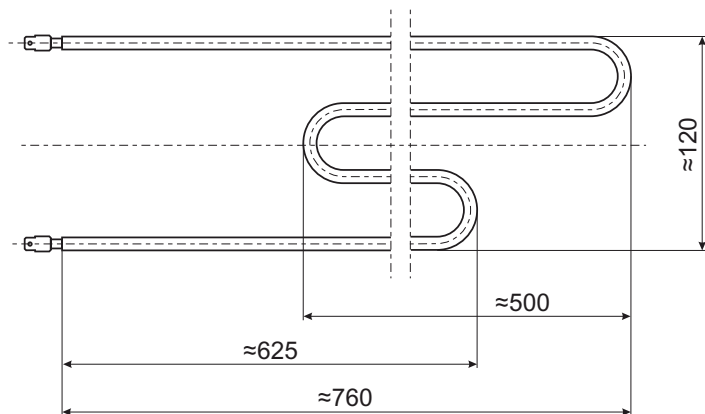

GREJAČ ZA TERMOAKUMULACIONE PEĆI "CER" ČAČAK		
ŠIFRA	SNAGA	NAPON
5003	1500W	230V