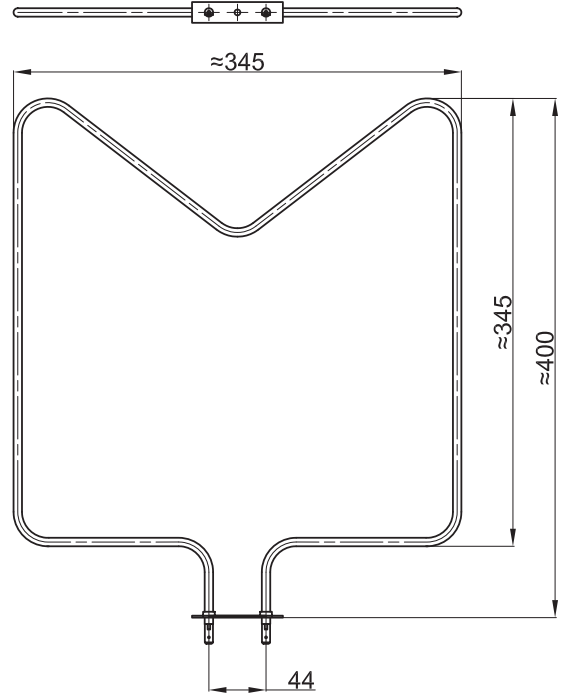

GREJAČ ZA ŠPORET "NARDI"

ŠIFRA	SNAGA	NAPON	PLOČICA
4091	1000W	230V	A
4116	1000W	230V	B

GREJAČ ZA ŠPORET "WESZTA"

ŠIFRA	SNAGA	NAPON
4092	1200W	230V

GREJAČ ZA ŠPORET "AMICA"

ŠIFRA	SNAGA	NAPON
4137	1300W	230V