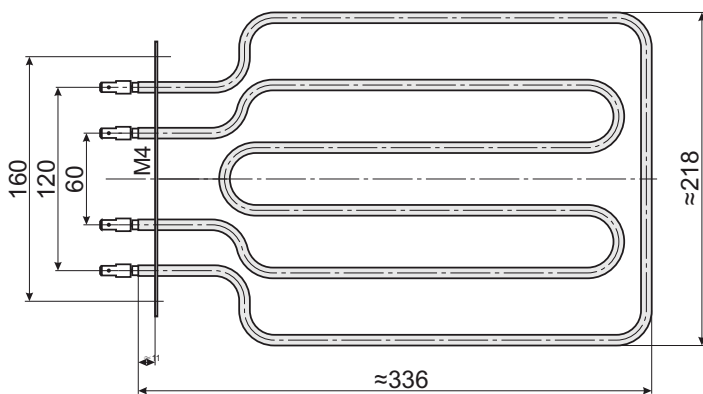

ŠIFRA	SNAGA	NAPON
4075	1200W + 800W	230V

GREJAČ ZA KUPATILSKU GREJALICU "KONČAR"

ŠIFRA	SNAGA	NAPON
4030	1600W	230V

GREJAČ ZA KALORIFER "VOS" ŽABALJ		
ŠIFRA	SNAGA	NAPON
4044	2000W	230V

GREJAČ ZA KALORIFER "VOS" ŽABALJ		
ŠIFRA	SNAGA	NAPON
4053	3000W	230V