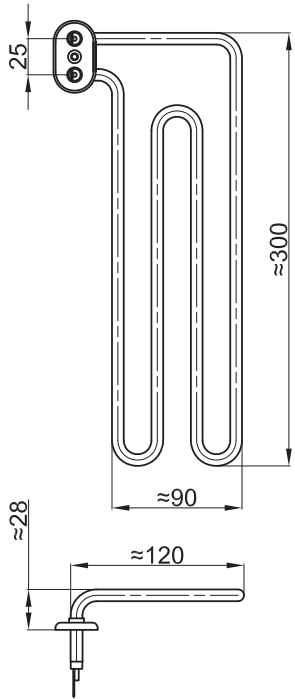

GREJAČ MAŠINE ZA SUDOVE "GORENJE"		
ŠIFRA	SNAGA	NAPON
2027	1800W	230V