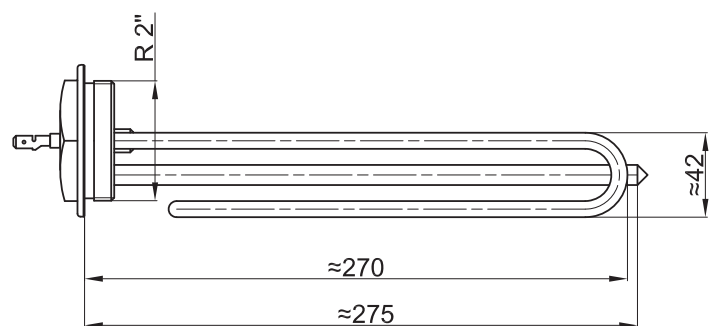

GREJAČ ZA BOJLER "UNITEH"		
ŠIFRA	SNAGA	NAPON
1091	2000W	230V