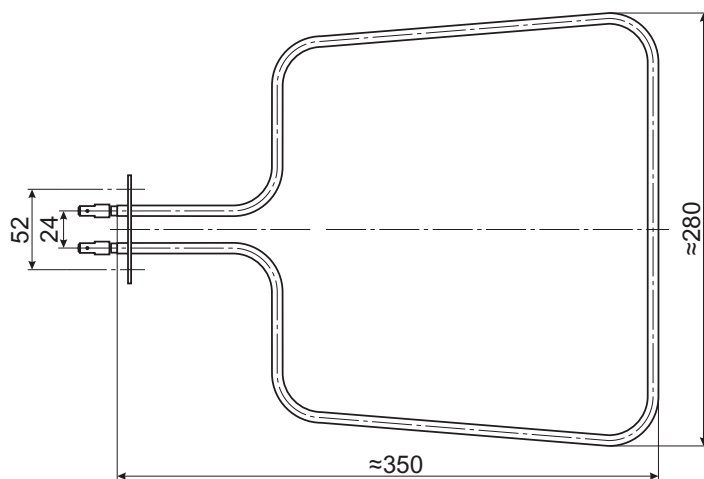

GREJAČ ZA ŠPORET "WESZTA"

ŠIFRA	SNAGA	NAPON
4092	1200W	230V