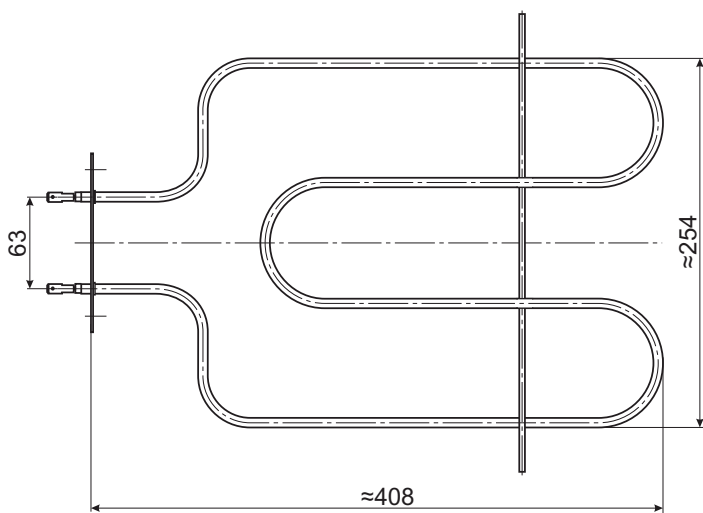

GREJAČ ZA ŠPORET "GORENJE" - M

ŠIFRA	SNAGA	NAPON
4004	1100W	230V