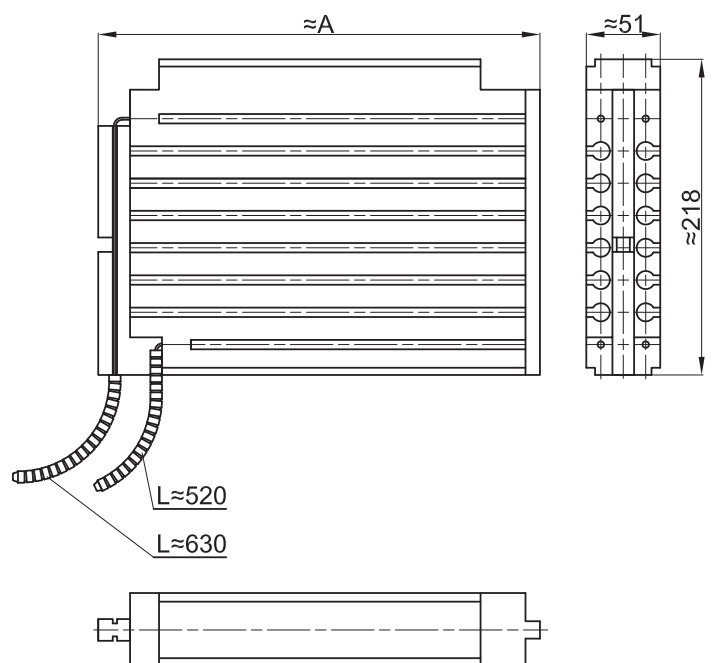

GREJAČ ZA TERMOAKUMULACIONE PEĆI "ELIND"			
ŠIFRA	SNAGA	NAPON	A
5016	1750W	230V	305mm
5017	2250W	230V	353mm