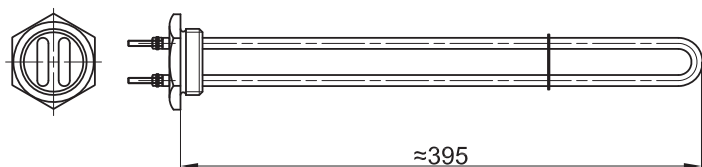

GREJAČ ZA KOTAO			
ŠIFRA	SNAGA	NAPON	ŠTOPL
3001	2x1500W	230V	5/4"
3002	2x1500W	230V	6/4"
3003	2x2000W	230V	5/4"
3004	2x2000W	230V	6/4"