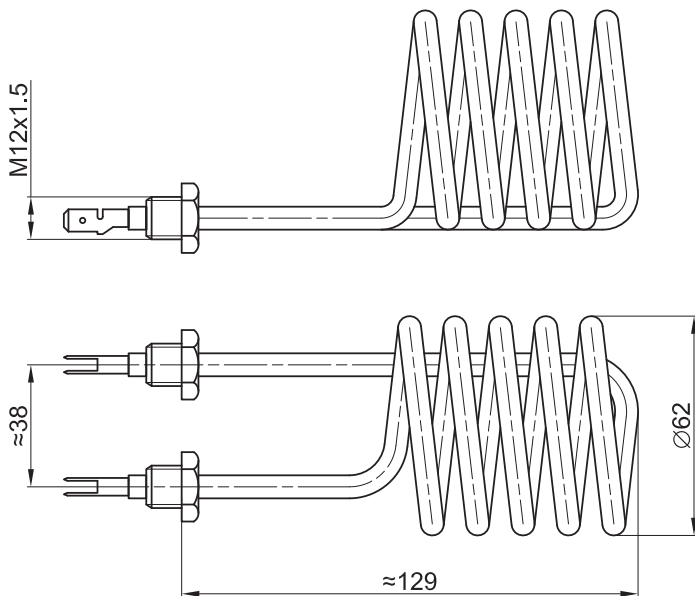

GREJAČ ZA BOJLER "TERMORAD" 10L
ZA VISOKU MONTAŽU

ŠIFRA	SNAGA	NAPON
1131	2000W	230V