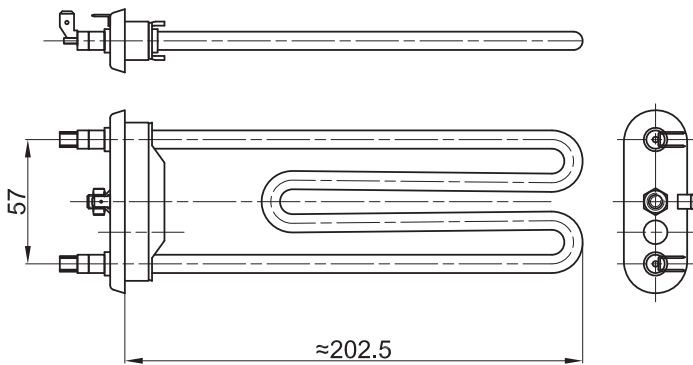

ŠIFRA	SNAGA	NAPON
2012	2400W	230V

GREJAČ ZA VEŠ MAŠINU "GORENJE"

ŠIFRA	SNAGA	NAPON
2005	2800W	230V

GREJAČ ZA VEŠ MAŠINU "ARISTON" SA RUPOM

ŠIFRA	SNAGA	NAPON
2015	1800W	230V
2017	1700W	230V

GREJAČ ZA VEŠ MAŠINE "GORENJE",  
"BEKO", "PHILIPS" SA RUPOM