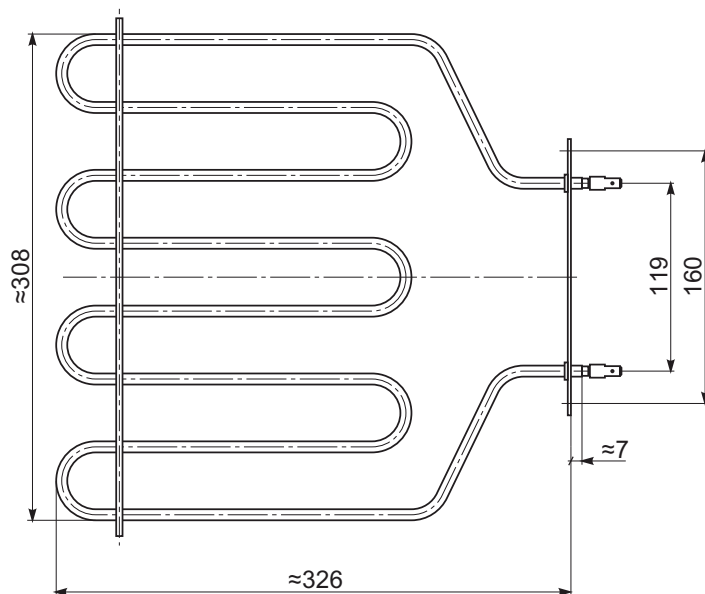

GREJAČ ZA KALORIFER "VOS" ŽABALJ		
ŠIFRA	SNAGA	NAPON
4040	1500W + 700W	230V

GREJAČ ZA KALORIFER "KONČAR"		
ŠIFRA	SNAGA	NAPON
4050	1500W	230V

GREJAČ ZA KALORIFER "KONČAR"

ŠIFRA	SNAGA	NAPON
4063	3000W	230V