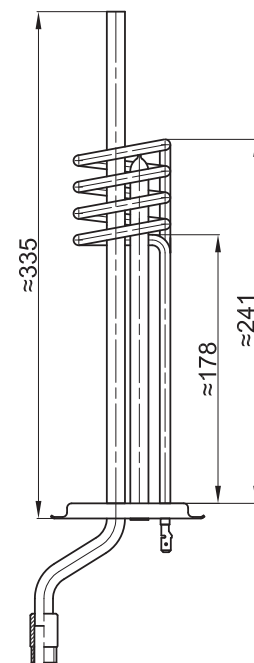

GREJAČ ZA BOJLER "MAGNOHROM" 10L
ZA NISKU MONTAŽU

ŠIFRA	SNAGA	NAPON
1045	2000W	230V