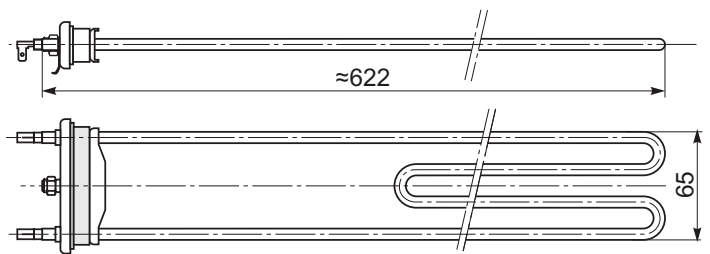

GREJAČ ZA VEŠ MAŠINE "PRIMAT"

ŠIFRA	SNAGA	NAPON
2007	4000W	230V