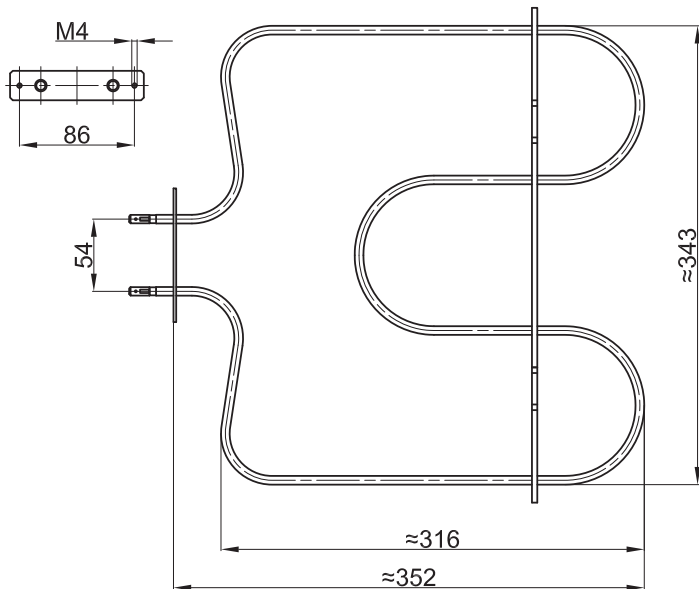

GREJAČ ZA ŠPORET "EUROLUX", "CANDY"

ŠIFRA	SNAGA	NAPON
4155	1300W	220V