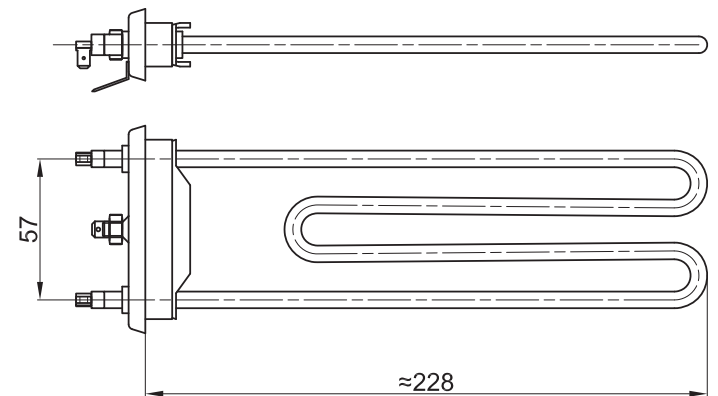

GREJAČ ZA VEŠ MAŠINU "GORENJE", "NIŠ"		
ŠIFRA	SNAGA	NAPON
2019	2000W	230V
2010	2400W	230V