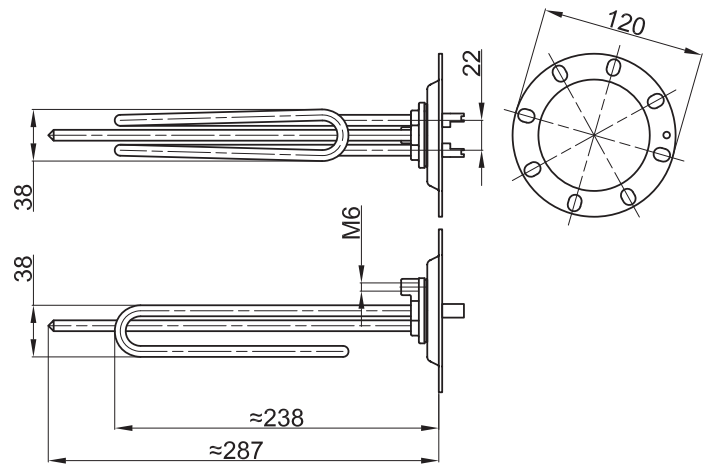

ŠIFRA	SNAGA	NAPON
1006	2000W	230V

GREJAČ ZA BOJLER "LEOV" 50-80L

ŠIFRA	SNAGA	NAPON
1050	2000W	230V

GREJAČ ZA BOJLER "LEOV" 50-80L

ŠIFRA	SNAGA	NAPON
1056	3000W	230V

GREJAČ ZA BOJLER "LEOV" NOVI TIP 50-80L		
ŠIFRA	SNAGA	NAPON
1126	2000W	230V