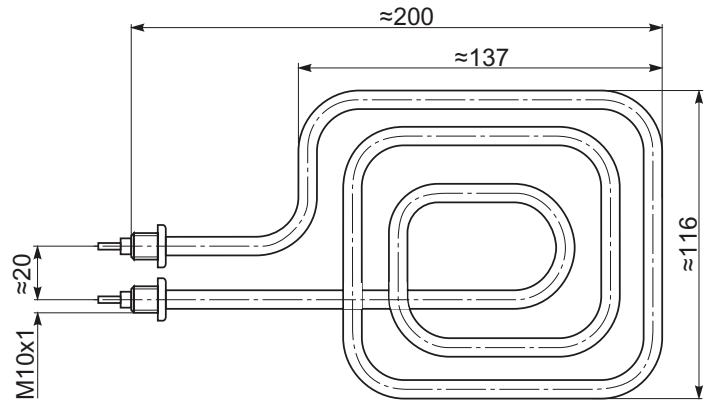

GREJAČ ZA BOJLER "TIKI" 5-10L

ŠIFRA	SNAGA	NAPON
1024	2000W	230V