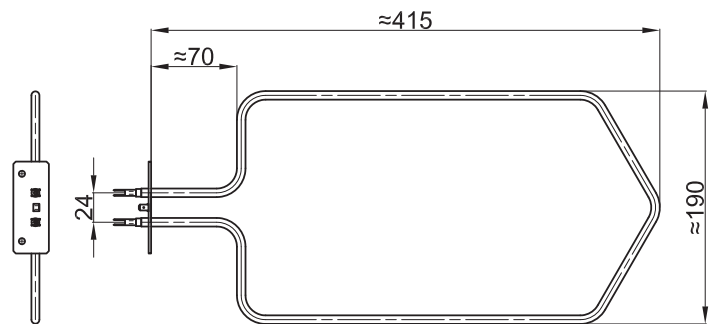

GREJAČ ZA ŠPORET "SLOBODA - TARA"		
ŠIFRA	SNAGA	NAPON
4022	600W	230V
4064	1000W	230V
4121	1200W	230V

GREJAČ ZA ŠPORET "SLOBODA" ČAČAK			
ŠIFRA	SNAGA	NAPON	DUŽINA
4023	400W + 500W	230V	950mm + 1150mm
4024	2x525W	230V	2x1750mm