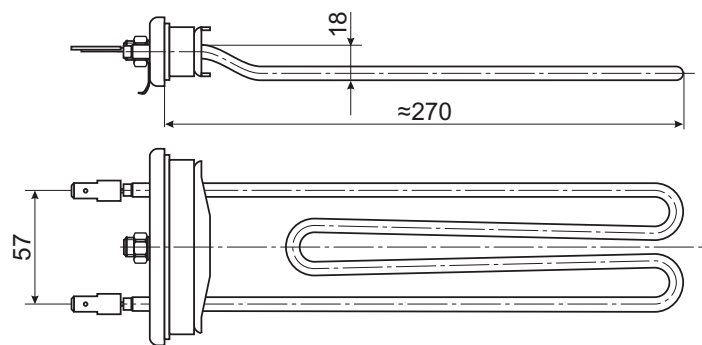

GREJAČ ZA VEŠ MAŠINU "GORENJE"

ŠIFRA	SNAGA	NAPON
2005	2800W	230V