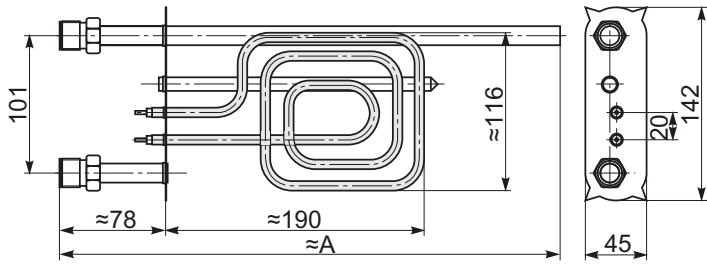

ŠIFRA	SNAGA	NAPON
1071	2000W	230V

GREJAČ ZA BOJLER "STANDARD" 10L

ŠIFRA	SNAGA	NAPON
1021	2000W	230V

GREJAČ ZA BOJLER "SUTJESKA" 10L

ŠIFRA	SNAGA	NAPON
1022	2000W	230V

GREJAČ ZA BOJLER "TIKI" 5-10L  
ZA VISOKU MONTAŽU