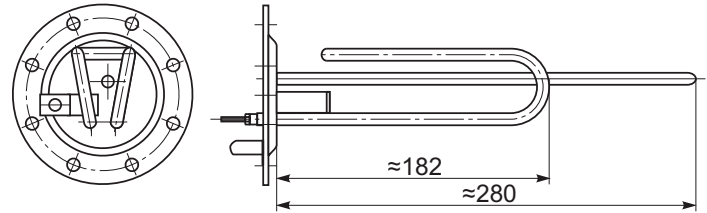

GREJAČ ZA BOJLER "LEOV" 10L
RADI SE U IZVEDBAMA SA SONDOM Ø8 I Ø10

ŠIFRA	SNAGA	NAPON
1057	1500W	230V