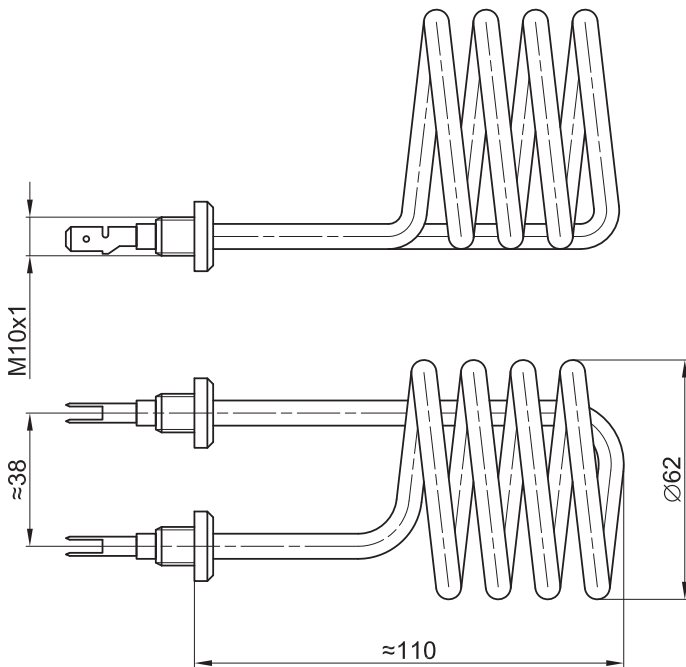

GREJAČ ZA BOJLER SA PROHROMSKIM KAZANOM
"DOM", "TALAS" 5-10L ZA VISOKU MONTAŽU

GREJAČ ZA BOJLER SA PROHROMSKIM KAZANOM
"DOM", "TALAS" 5-10L ZA NISKU MONTAŽU

ŠIFRA	SNAGA	NAPON
1095	1500W	230V

ŠIFRA	SNAGA	NAPON
1096	1500W	230V