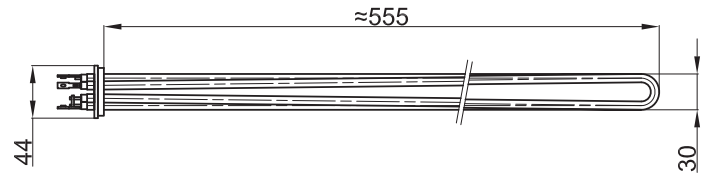

GREJAČ ZA KAZAN "KONČAR"		
ŠIFRA	SNAGA	NAPON
3013	7500W	230V