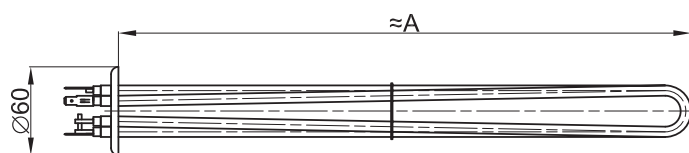

GREJAČ ZA KOTAO "EI" NIŠ			
ŠIFRA	SNAGA	NAPON	A
3011	3 X 2000W	230V	383mm
3018	3 X 3000W	230V	500mm
3033	3 X 2000W	230V	330mm
3025	3 X 3000W	230V	330mm