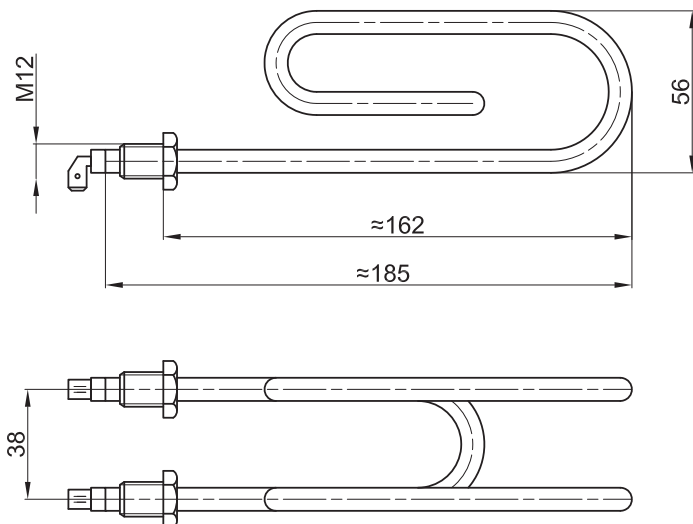

GREJAČ ZA BOJLER 50-80L "TERMORAD"		
ŠIFRA	SNAGA	NAPON
1014	2000W	230V