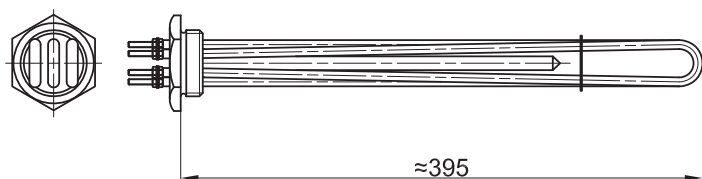

GREJAČ ZA KOTAO SA CEVI ZA TERMOSTAT (SONDOM)			
ŠIFRA	SNAGA	NAPON	ŠTOPL
3031	3x2000W	230V	5/4"
3019	3x2000W	230V	6/4"