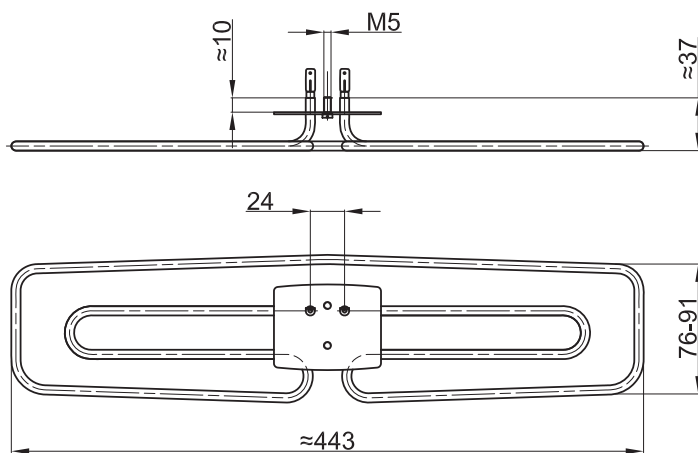

GREJAČ ZA KUPATILSKU GREJALICU "MAK-TRADE",
"MAGNOHROM"-KRALJEVO, "Z-T"

ŠIFRA	SNAGA	NAPON
4029	2000W	230V