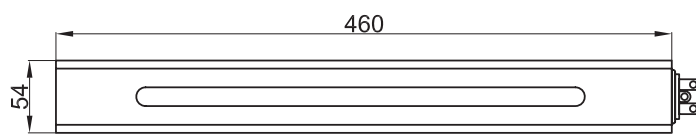

GREJAČ ZA ŠPORET "GORENJE" - ŠAMPION		
ŠIFRA	SNAGA	NAPON
4010	600W	230V