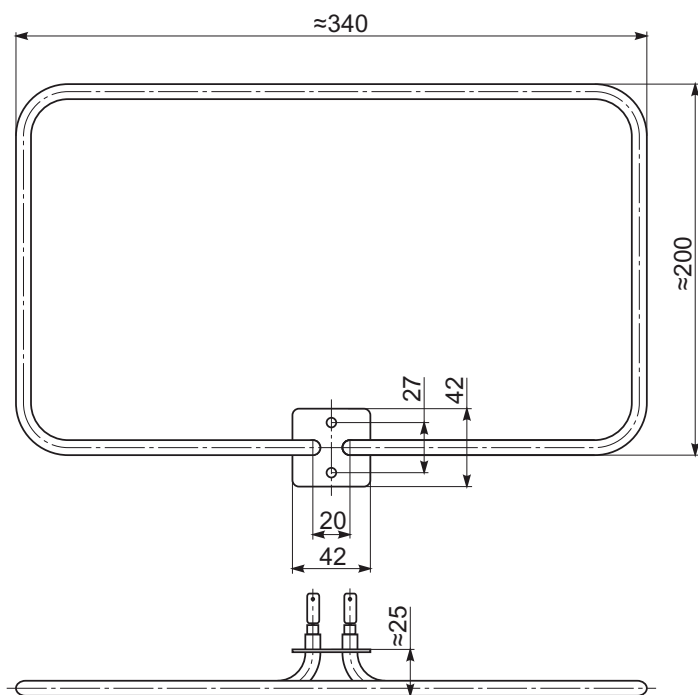

GREJAČ ZA KUPATILSKU GREJALICU "KONČAR"

ŠIFRA	SNAGA	NAPON
4030	1600W	230V