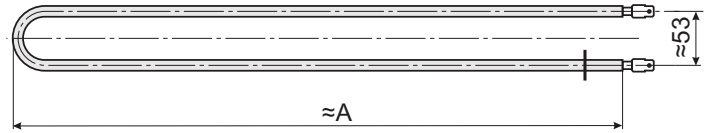

GREJAČ ZA TERMOAKUMULACIONE PEĆI "MAGNOHROM" KRALJEVO			
ŠIFRA	SNAGA	NAPON	A
5036	660W	230V	477mm
5006	833W	230V	477mm
5007	1000W	230V	693mm
5008	1166W	230V	693mm
5009	1333W	230V	912mm
5010	1500W	230V	912mm
5011	1666W	230V	1129mm
5012	2000W	230V	1129mm