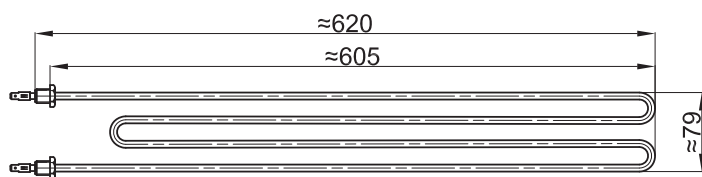

GREJAČ ZA ROŠTILJ "IGO" KIPER M14		
ŠIFRA	SNAGA	NAPON
4045	1500W	230V