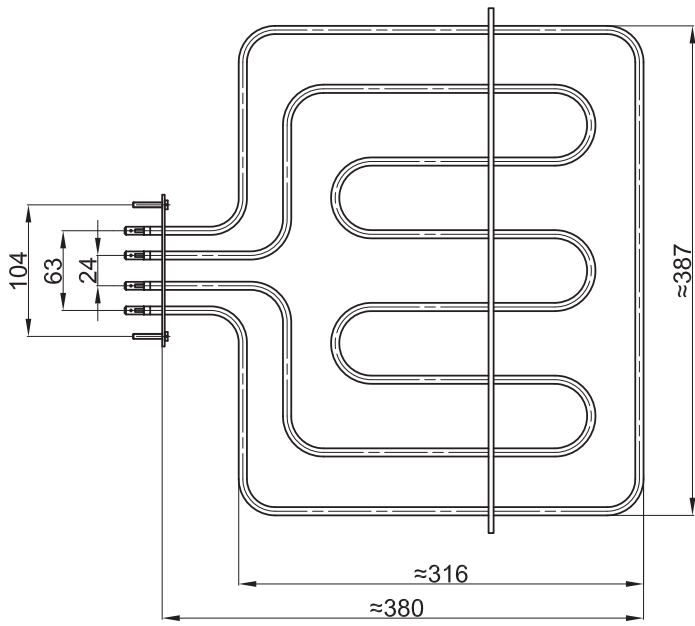

GREJAČ ZA ŠPORET "ALFA PLAM"		
ŠIFRA	SNAGA	NAPON
4085	2200W + 950W	230V