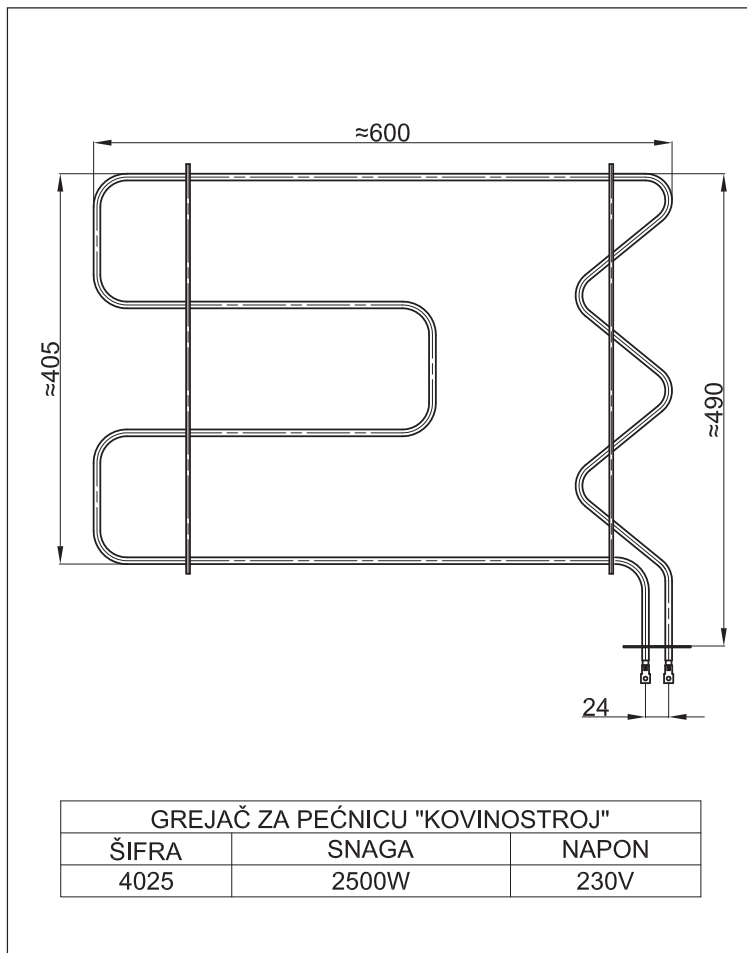

GREJAČ ZA ŠPORET "CANDY"

ŠIFRA	SNAGA	NAPON
4130	1050W+450W	230V / 98V

GREJAČ ZA ŠPORET "ESKO"				
ŠIFRA	SNAGA	NAPON	A	B
4128	1000W	230V	360mm	230mm
4127	1200W	230V	420mm	300mm

GREJAČ ZA ŠPORET "KULA"		
ŠIFRA	SNAGA	NAPON
4139	1400W	230V