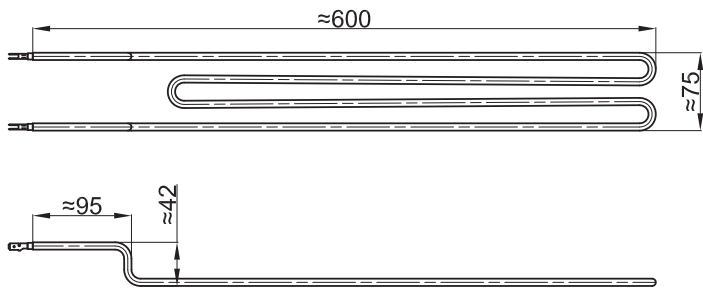

GREJAČ ZA ROŠTILJ "IGO"		
ŠIFRA	SNAGA	NAPON
4046	1500W	230V