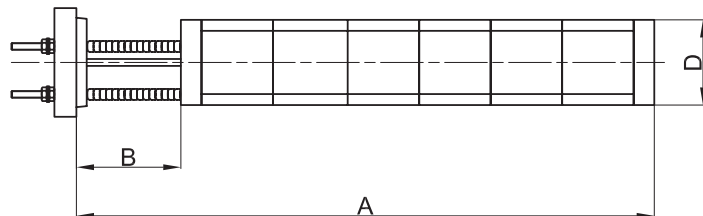

GREJAČ ZA DESTILATOR		
ŠIFRA	SNAGA	NAPON
6003	3 x 2700W	230V

GREJAČ ZA DESTILATOR		
ŠIFRA	SNAGA	NAPON
6004	3 x 1400W	230V

GREJAČ ZA AUTOKLAF Ø300		
ŠIFRA	SNAGA	NAPON
6001	3 x 1750W	380V

PATRON GREJAČ		
SNAGA / NAPON PO ZAHTEVU KUPCA	D Ø8 - Ø50 mm	A 40 - 1000 mm