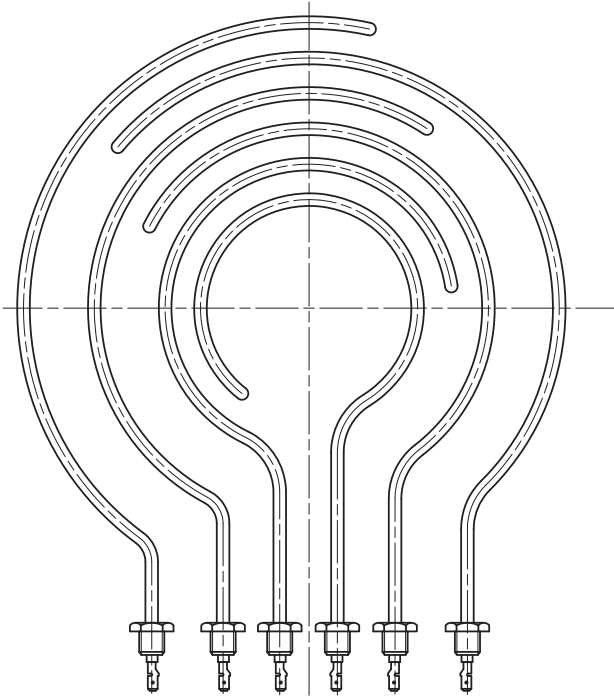

GREJAČ ZA KALORIFER "VOS" ŽABALJ

ŠIFRA	SNAGA	NAPON
4097	2000W	230V

GREJAČ ZA KALORIFER I  
TERMOAKUMULACIONE PEČI

ŠIFRA	SNAGA	NAPON
5013	833W	230V
5014	1000W	230V
5015	1333W	230V

GREJAČ ZA DESTILATOR		
ŠIFRA	SNAGA	NAPON
6000	6 x 2700W	230V