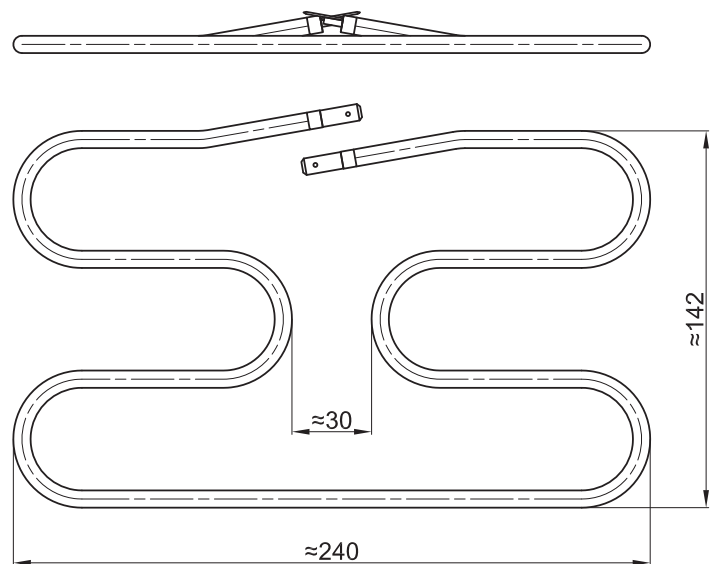

GREJAČ ZA TOSTER "ISKRA"		
ŠIFRA	SNAGA	NAPON
4037	900W	230V

GREJAČ ZA TOSTER		
ŠIFRA	SNAGA	NAPON
4057	800W	230V

GREJAČ ZA TOSTER		
ŠIFRA	SNAGA	NAPON
4093	900W	230V

GREJAČ ZA TOSTER		
ŠIFRA	SNAGA	NAPON
4094	900W	230V