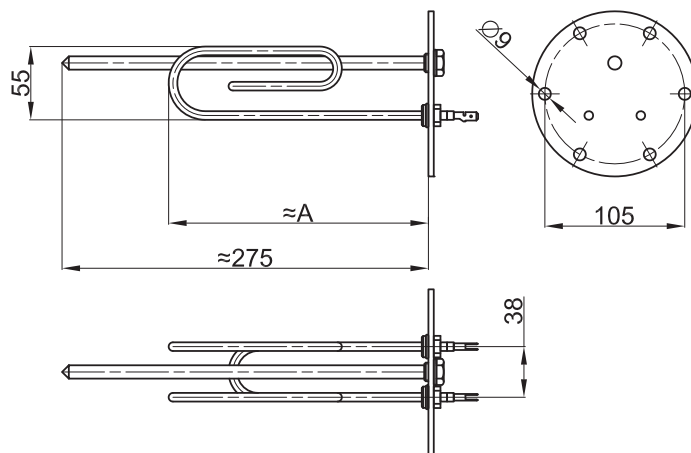

GREJAČ ZA BOJLER "KONČAR" 6R

ŠIFRA	SNAGA	NAPON	A
1158	2000W	230V	190mm
1159	3000W	230V	240mm