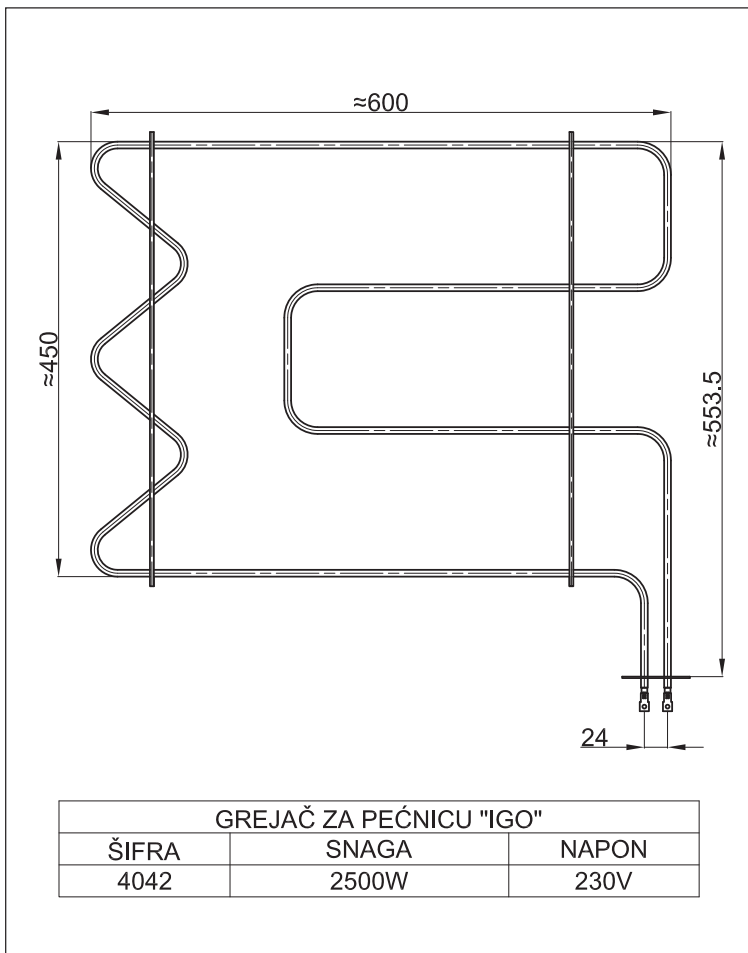

GREJAČ ZA ŠPORET "CANDY"

ŠIFRA	SNAGA	NAPON
4130	1050W+450W	230V / 98V

GREJAČ ZA ŠPORET "ESKO"				
ŠIFRA	SNAGA	NAPON	A	B
4128	1000W	230V	360mm	230mm
4127	1200W	230V	420mm	300mm

GREJAČ ZA ŠPORET "KULA"		
ŠIFRA	SNAGA	NAPON
4139	1400W	230V