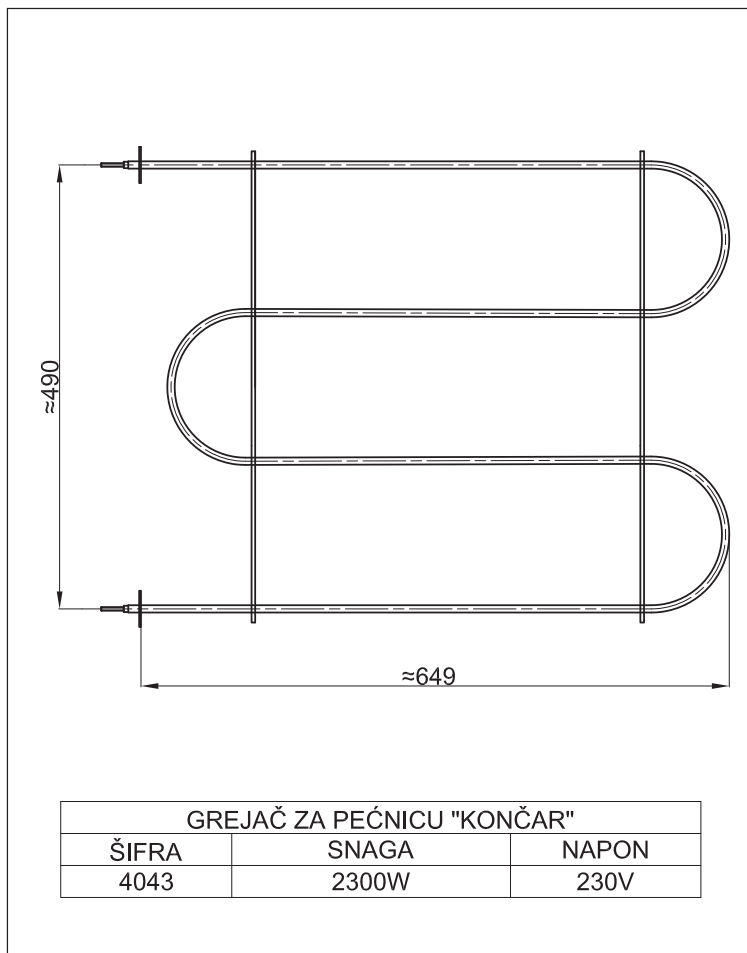

GREJAČ ZA ŠPORET "CANDY"

ŠIFRA	SNAGA	NAPON
4130	1050W+450W	230V / 98V

GREJAČ ZA ŠPORET "ESKO"				
ŠIFRA	SNAGA	NAPON	A	B
4128	1000W	230V	360mm	230mm
4127	1200W	230V	420mm	300mm

GREJAČ ZA ŠPORET "KULA"		
ŠIFRA	SNAGA	NAPON
4139	1400W	230V