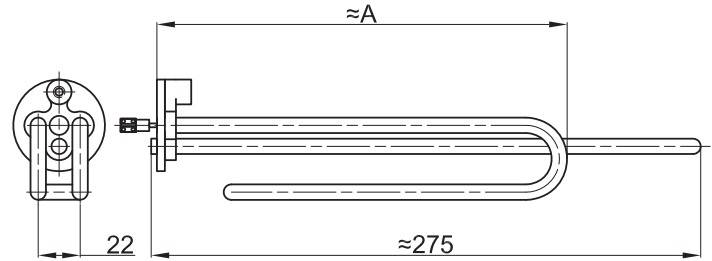

GREJAČ ZA BOJLER "METALAC", "GORENJE-TIKI",
"KONČAR", "ARISTON", "TESY" 50-80L

ŠIFRA	SNAGA	NAPON	A
1074	2000W	230V	240mm
1069	1500W	230V	195mm
1070	1200W	230V	175mm