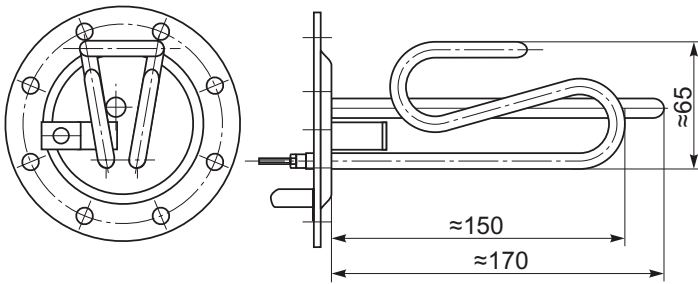

GREJAČ ZA BOJLER "LEOV" 5-10L

ŠIFRA	SNAGA	NAPON
1055	1500W	230V