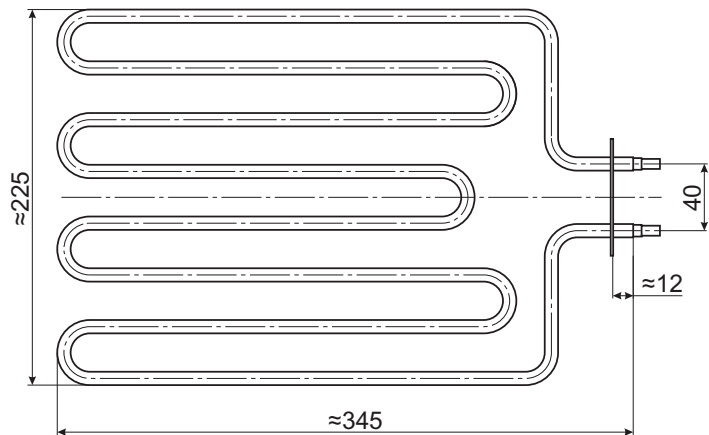

GREJAČ ZA KALORIFER "KONČAR"

ŠIFRA	SNAGA	NAPON
4063	3000W	230V