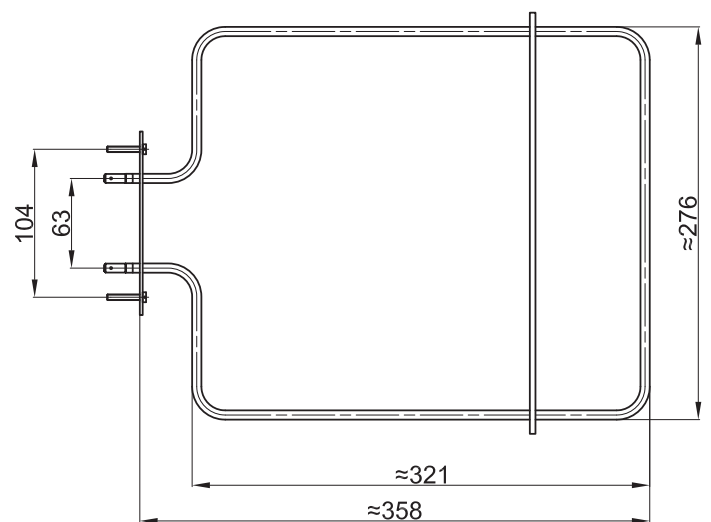

GREJAČ ZA ŠPORET "KONČAR"

ŠIFRA	SNAGA	NAPON
4083	800W	230V