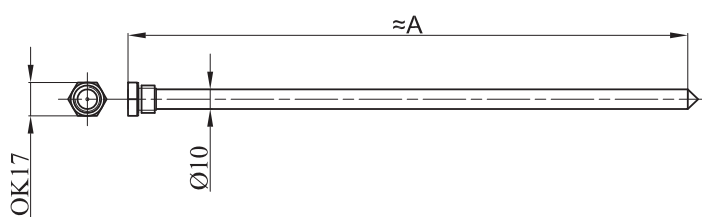

CEV ZA TERMOSTAT (SONDA)

ŠIFRA	A	NAPOMENA
1063	120mm	BAKAR
1065	200mm	BAKAR
1035	285mm	BAKAR
1064	285mm	BAKAR - KALAJISAN
1062	320mm	PROHROM