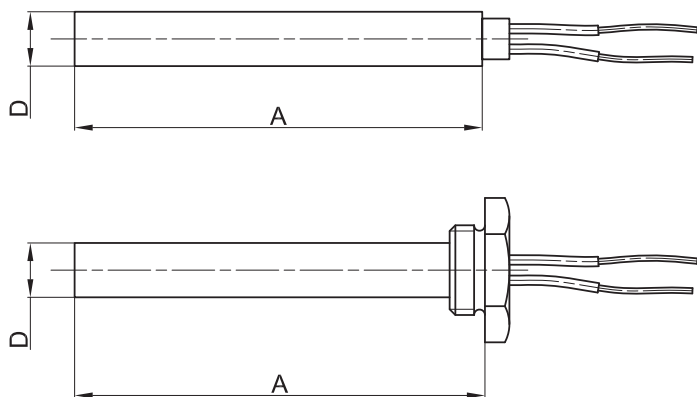

PATRON GREJAČ		
SNAGA / NAPON PO ZAHTEVU KUPCA	D Ø8 - Ø50 mm	A 40 - 1000 mm