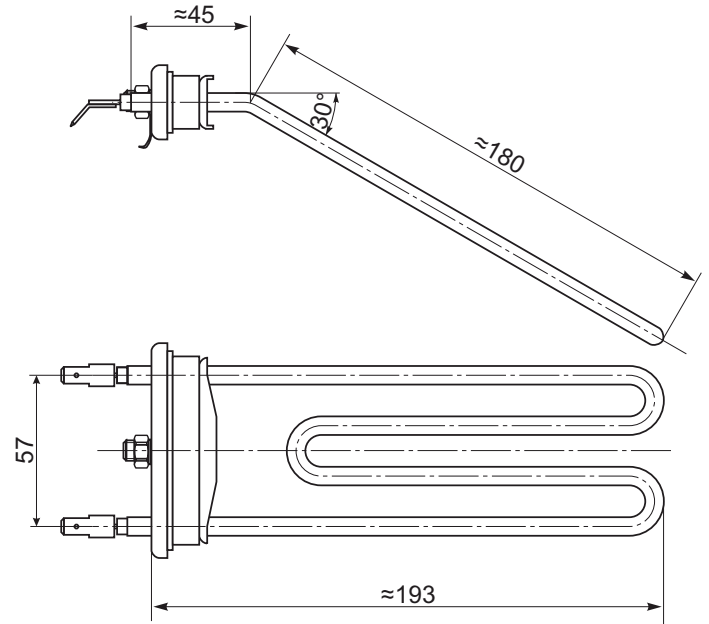

GREJAČ ZA VEŠ MAŠINU "OBOD"		
ŠIFRA	SNAGA	NAPON
2002	2100W	230V
2009	2300W	230V