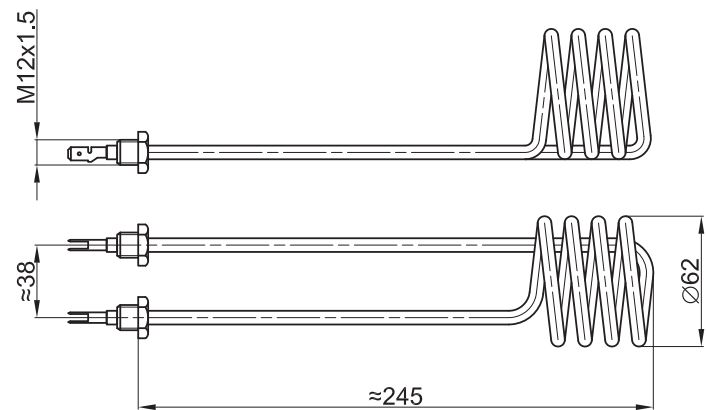

GREJAČ ZA BOJLER "TERMORAD" 10L
ZA NISKU MONTAŽU

ŠIFRA	SNAGA	NAPON
1132	2000W	230V