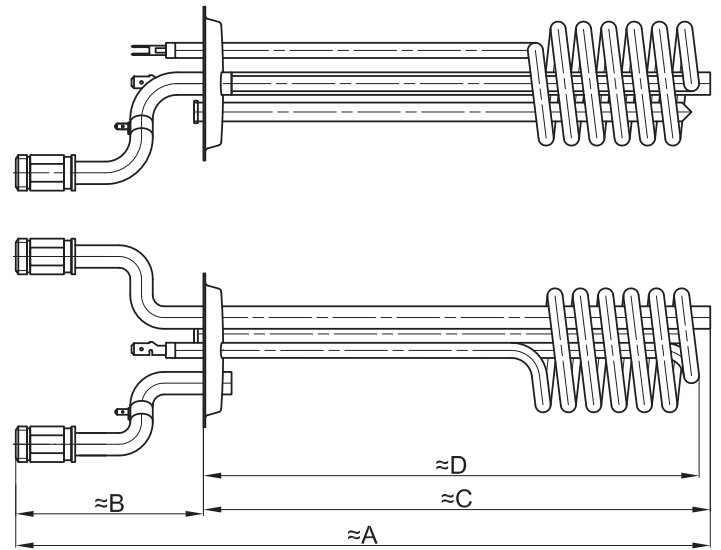

GREJAČ ZA BOJLER "KONČAR" 5-10L  
ZA VISOKU MONTAŽU

ŠIFRA	ZAPREMINA	SNAGA	NAPON	A
1026	5L	2000W	230V	320mm
1025	10L	2000W	230V	420mm

GREJAČ ZA BOJLER "KONČAR" NOVI TIP 5-10L  
ZA VISOKU MONTAŽU

GREJAČ ZA BOJLER "KONČAR" NOVI TIP 5-10L  
ZA NISKU MONTAŽU