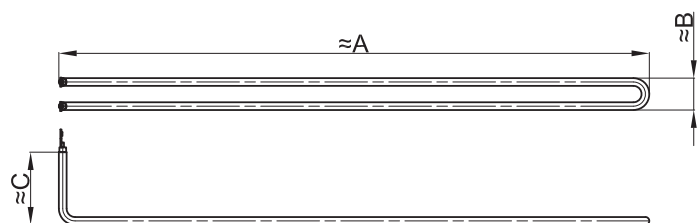

GREJAČ ZA ROŠTILJ "KOVINOSTROJ"					
ŠIFRA	SNAGA	NAPON	A	B	C
4098	500W	230V	510mm	26mm	35mm
4048	700W	230V	520mm	27mm	42mm
4099	750W	230V	390mm	25mm	42mm
4100	1000W	230V	575mm	40mm	50mm
4101	1000W	230V	500mm	25mm	40mm
4102	1100W	230V	510mm	33mm	25mm
4103	1100W	230V	500mm	33mm	21mm
4104	1100W	230V	500mm	70mm	70mm
4049	1250W	230V	605mm	40mm	150mm
4105	1250W	230V	610mm	40mm	70mm
4106	1500W	230V	390mm	48mm	70mm