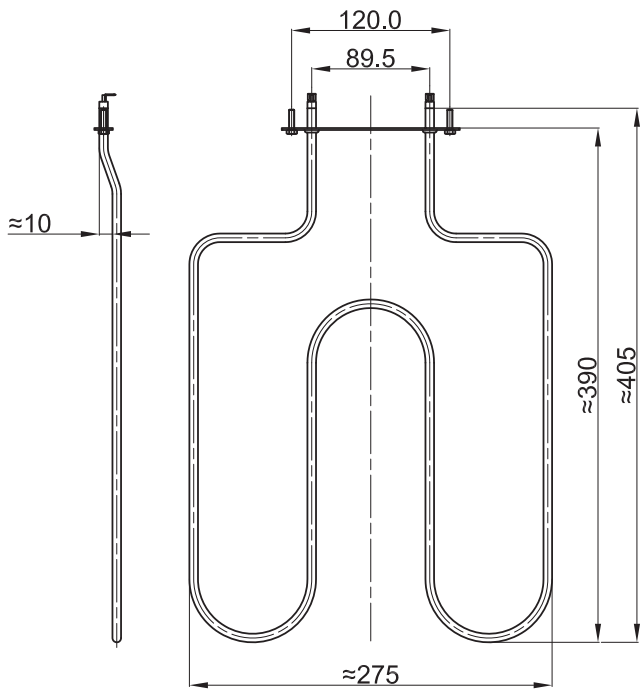

GREJAČ ZA ŠPORET "TEBA"

ŠIFRA	SNAGA	NAPON
4077	1000W	230V