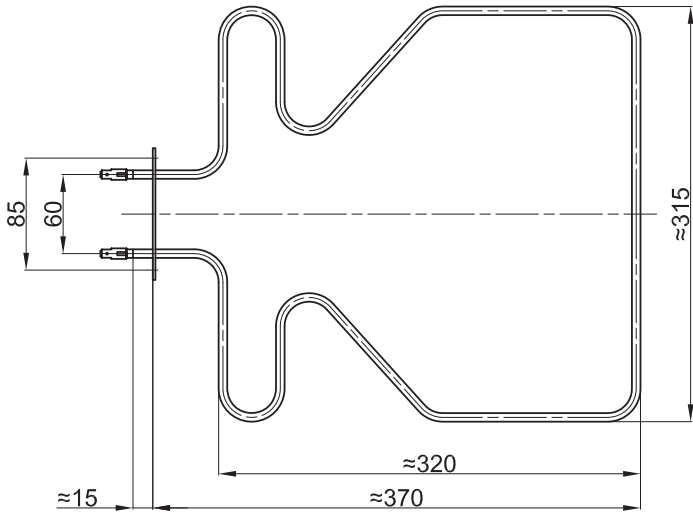

GREJAČ ZA ŠPORET "GORENJE" - NOVI TIP		
ŠIFRA	SNAGA	NAPON
4110	1100W	230V