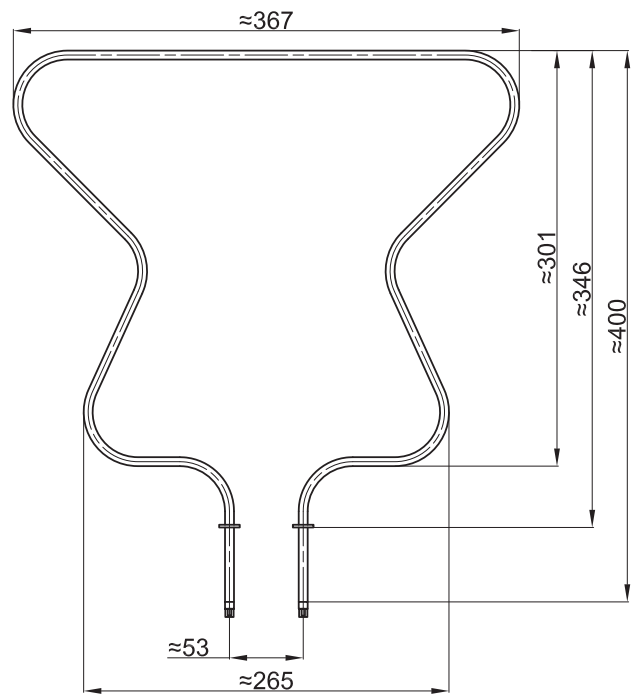

GREJAČ ZA ŠPORET "AEG"

ŠIFRA	SNAGA	NAPON
4108	1200W	230V