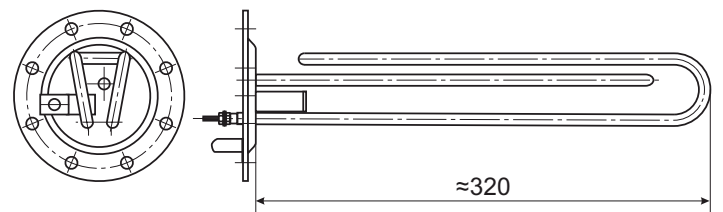

GREJAČ ZA BOJLER "LEOV" 50-80L

ŠIFRA	SNAGA	NAPON
1056	3000W	230V