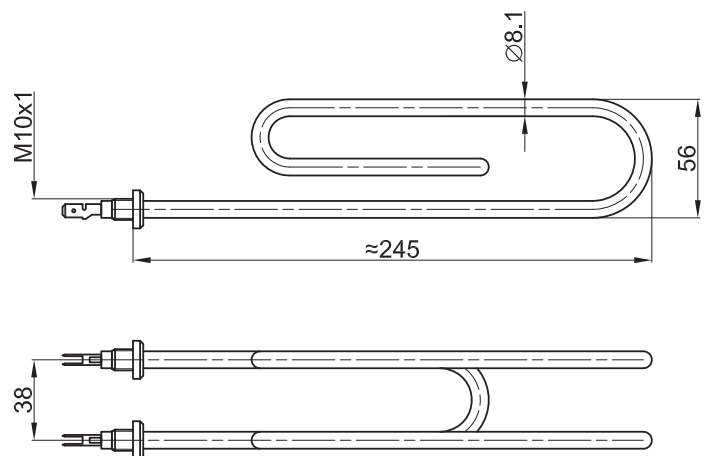

GREJAČ ZA BOJLER SA PROHROMSKIM KAZANOM 50-80L "DOM", "TALAS", "GORENJE-TIKI", "MK", "DELIGRAD"			
ŠIFRA	SNAGA	NAPON	NAPOMENA
1112	2000W	230V	BAKAR
1079	2000W	230V	BAKAR - KALAJISAN