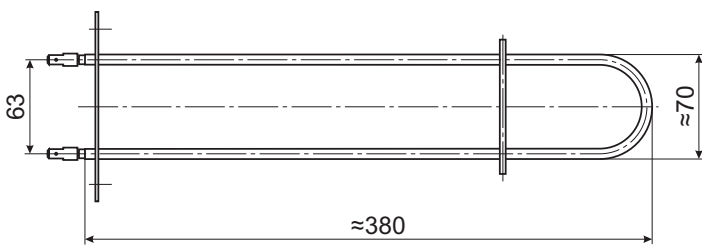

ŠIFRA	SNAGA	NAPON
4016	2000W + 950W	230V

GREJAČ ZA ŠPORET "KONČAR"

ŠIFRA	SNAGA	NAPON
4083	800W	230V

GREJAČ ZA ŠPORET "ISKRA CORONA"		
ŠIFRA	SNAGA	NAPON
4011	1200W	230V

GREJAČ ZA ŠPORET "ISKRA CORONA"		
ŠIFRA	SNAGA	NAPON
4012	1200W + 800W	230V