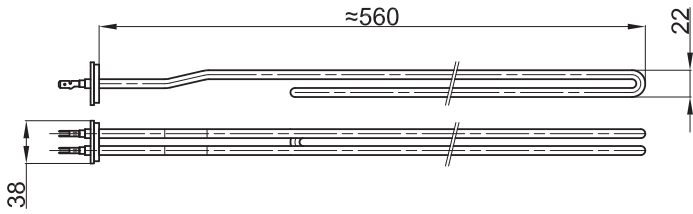

GREJAČ ZA KAZAN "KONČAR"		
ŠIFRA	SNAGA	NAPON
3012	5000W	400V