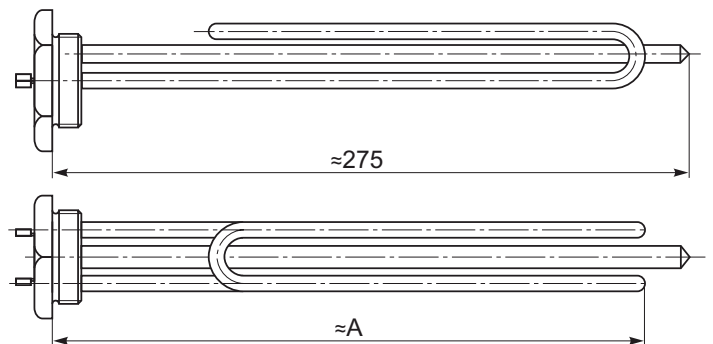

GREJAČ NA ŠTOPLU 5/4" ZA BOJLER "ISEA", "KONČAR" 50-80L			
ŠIFRA	SNAGA	NAPON	A
1038	3000W	230V	330mm
1018	2000W	230V	240mm
1037	1500W	230V	180mm
1012	1200W	230V	170mm