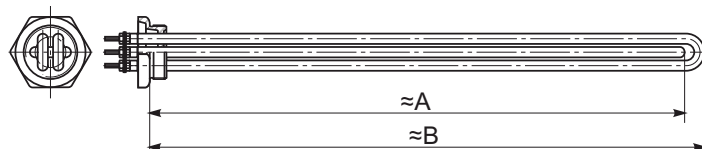

GREJAČ ZA KOTAO					
ŠIFRA	SNAGA	NAPON	ŠTOPL	A	B
3022	3x1500W	230V	5/4"	385mm	395mm
3023	3x1500W	230V	6/4"	385mm	395mm
3005	3x2000W	230V	5/4"	385mm	395mm
3006	3x2000W	230V	6/4"	385mm	395mm
3007	3x3000W	230V	5/4"	485mm	495mm
3008	3x3000W	230V	6/4"	485mm	495mm