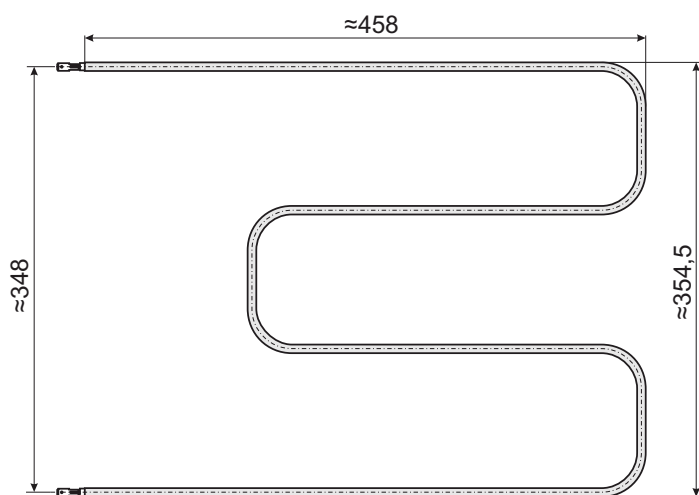

GREJAČ ZA ŠPORET "ARTUN MARTIN"		
ŠIFRA	SNAGA	NAPON
4013	1400W	230V