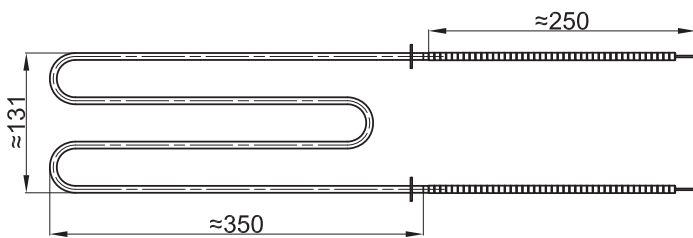

GREJAČ ZA TERMOAKUMULACIONE PEĆI "IGOTHERM"		
ŠIFRA	SNAGA	NAPON
5040	665W	230V