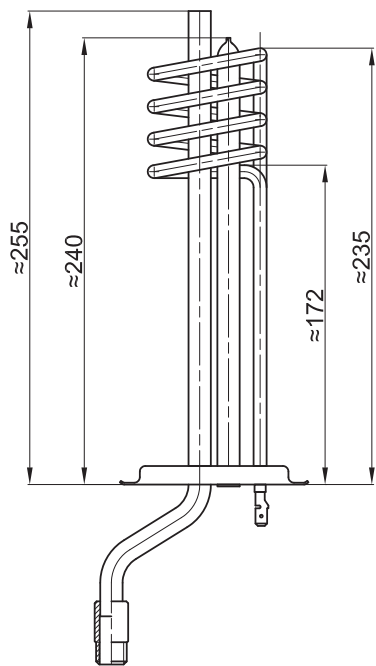

GREJAČ ZA BOJLER "MAGNOHROM" 5L
ZA NISKU MONTAŽU

ŠIFRA	SNAGA	NAPON
1046	2000W	230V