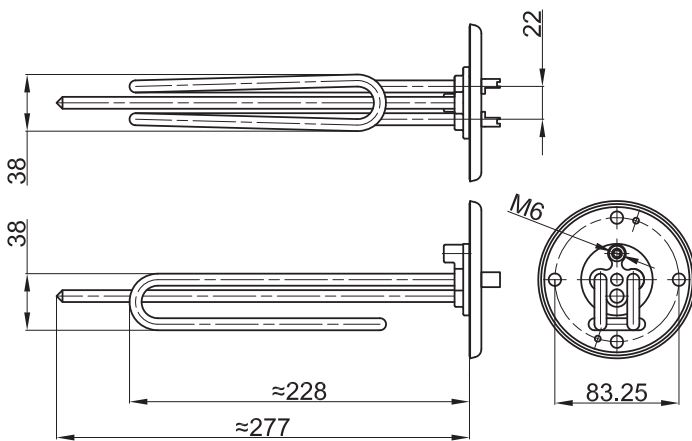

GREJAČ ZA BOJLER "LEOV" 4R (SKLAPAN)		
ŠIFRA	SNAGA	NAPON
1161	2000W	230V