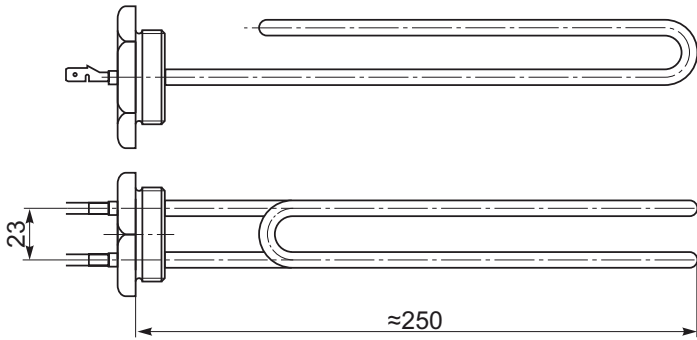

GREJAČ NA ŠTOPLU 5/4" ZA BOJLER "DELIGRAD"
STARI TIP 50-80L

ŠIFRA	SNAGA	NAPON
1017	2000W	230V