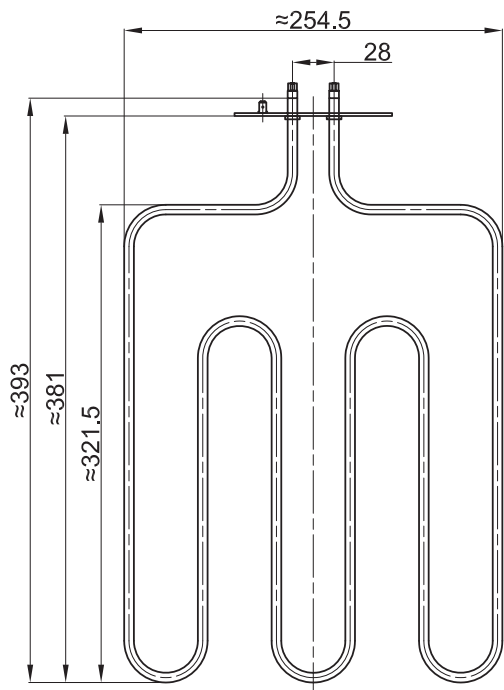

GREJAČ ZA ŠPORET "CANDY"

ŠIFRA	SNAGA	NAPON
4090	1530W	230V