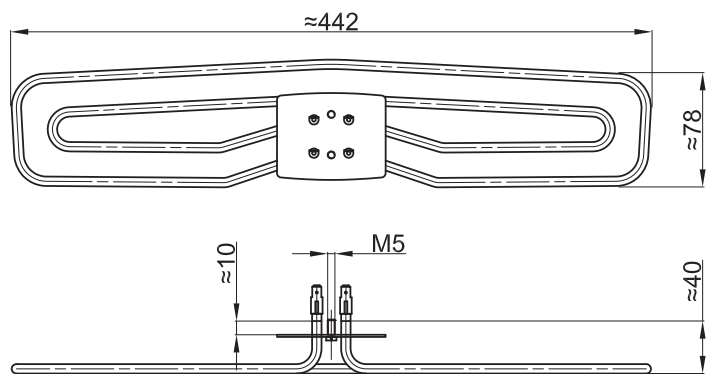

GREJAČ ZA KUPATILSKU GREJALICU "MAK-TRADE",
"MAGNOHROM"-KRALJEVO

ŠIFRA	SNAGA	NAPON
4075	1200W + 800W	230V