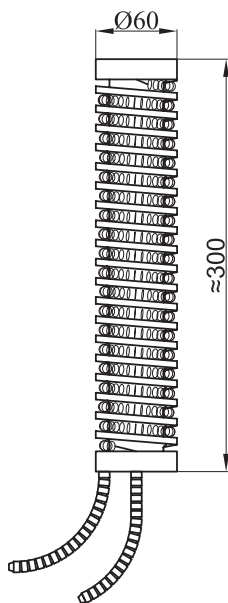

GREJAČ ZA KALORIFER I
TERMOAKUMULACIONE PEČI

ŠIFRA	SNAGA	NAPON
5013	833W	230V
5014	1000W	230V
5015	1333W	230V