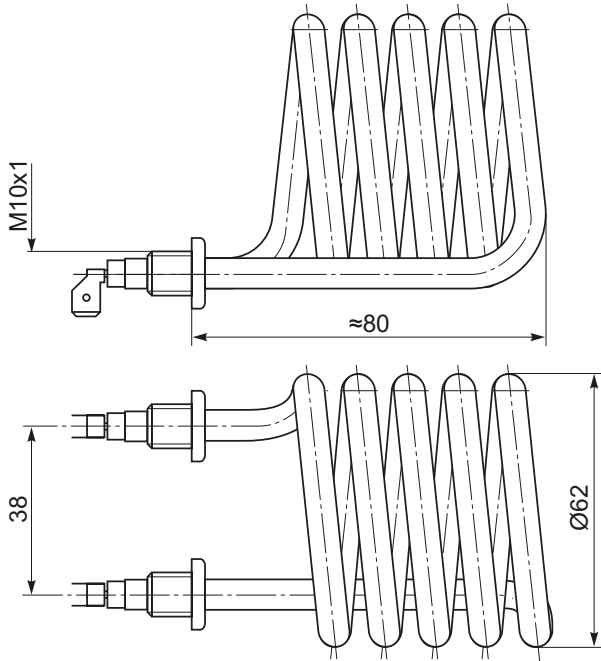

GREJAČ SA KOSIM BUKSNAMA ZA BOJLER 5-10L

ŠIFRA	SNAGA	NAPON
1009	1500W	230V