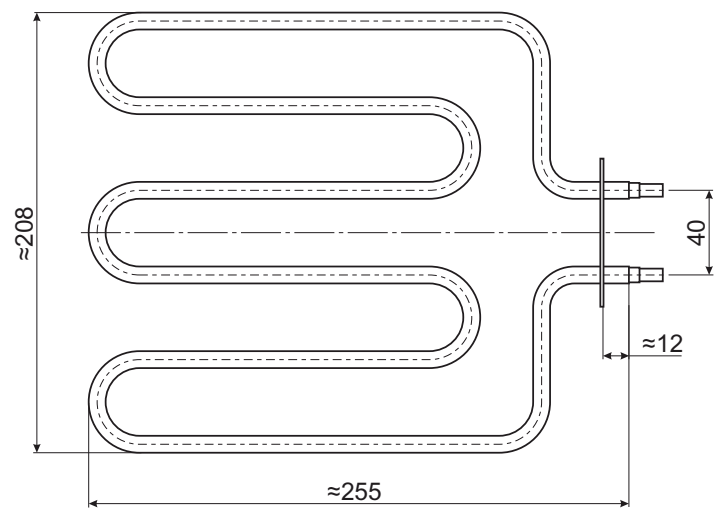

GREJAČ ZA KALORIFER "KONČAR"		
ŠIFRA	SNAGA	NAPON
4050	1500W	230V