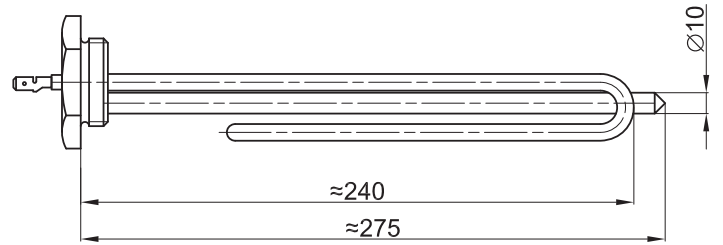

ŠIFRA	SNAGA	NAPON
1019	2000W	230V

GREJAČ ZA BOJLER "MAGNOHROM" 50-80L

ŠIFRA	SNAGA	NAPON
1097	2000W	230V

GREJAČ NA ŠTOPLU 5/4" ZA BOJLER "DELIGRAD"  
STARI TIP 50-80L

ŠIFRA	SNAGA	NAPON
1017	2000W	230V

GREJAČ NA ŠTOPLU 5/4 SA CEVI ZA TERMOSTAT  
(SONDOM) ZA BOJLER "GORENJE-TIKI" 50-80L