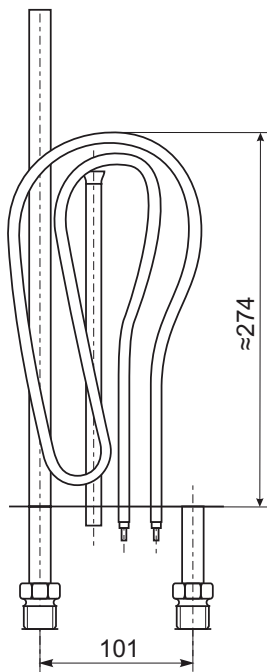

GREJAČ ZA BOJLER "TIKI" 10L
ZA NISKU MONTAŽU

ŠIFRA	SNAGA	NAPON
1027	2000W	230V