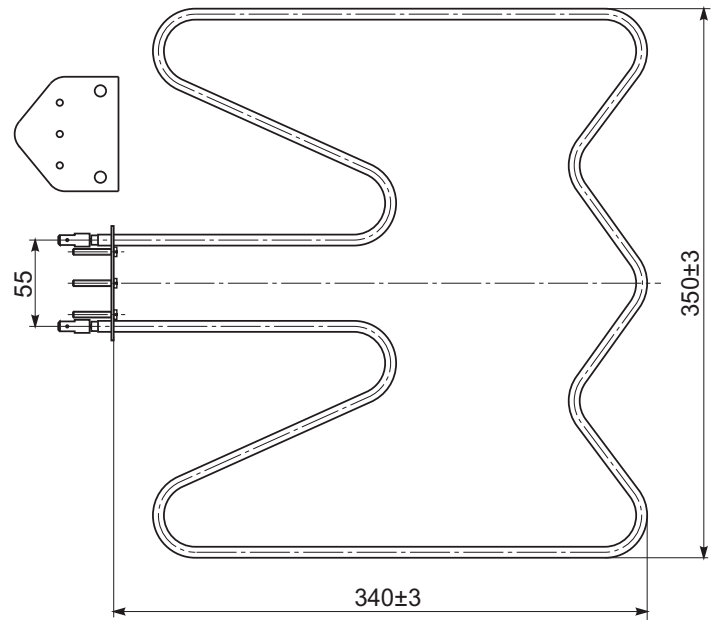

GREJAČ ZA ŠPORET "KONČAR"

ŠIFRA	SNAGA	NAPON
4015	1550W	230V