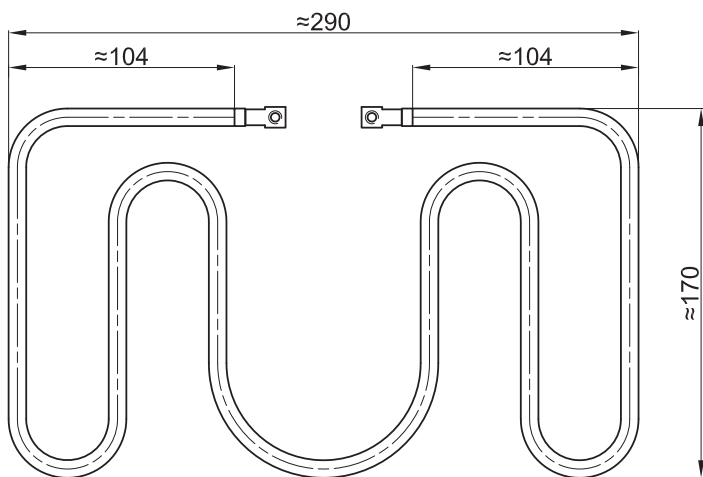

GREJAČ ZA TOSTER		
ŠIFRA	SNAGA	NAPON
4094	900W	230V