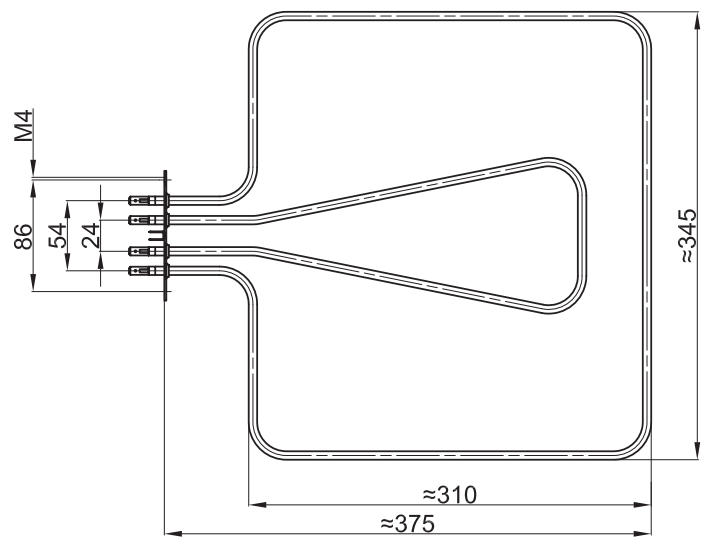

GREJAČ ZA ŠPORET "CANDY"

ŠIFRA	SNAGA	NAPON
4130	1050W+450W	230V / 98V

GREJAČ ZA ŠPORET "ESKO"				
ŠIFRA	SNAGA	NAPON	A	B
4128	1000W	230V	360mm	230mm
4127	1200W	230V	420mm	300mm

GREJAČ ZA ŠPORET "KULA"		
ŠIFRA	SNAGA	NAPON
4139	1400W	230V