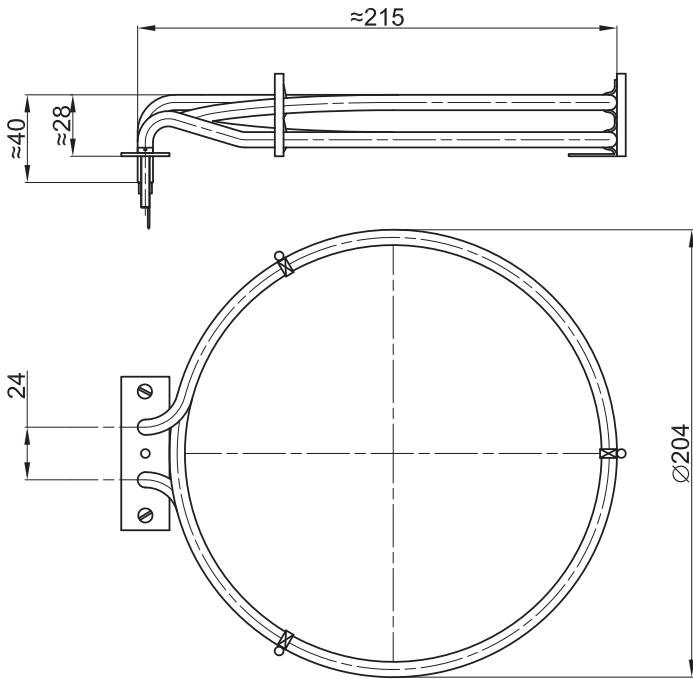

GREJAČ ZA ŠPORET "GORENJE"		
ŠIFRA	SNAGA	NAPON
4082	2000W	230V