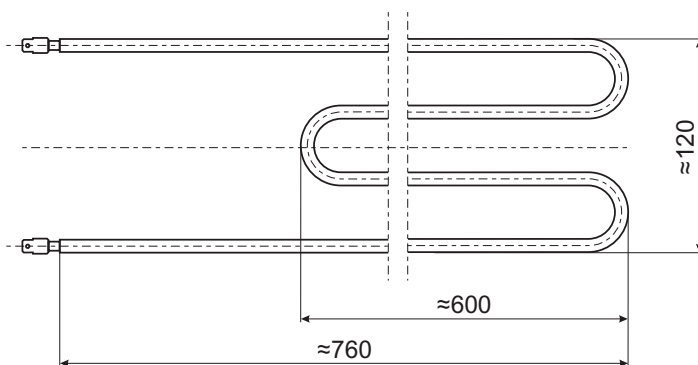

GREJAČ ZA TERMOAKUMULACIONE PEĆI "CER" ČAČAK		
ŠIFRA	SNAGA	NAPON
5004	1666W	230V