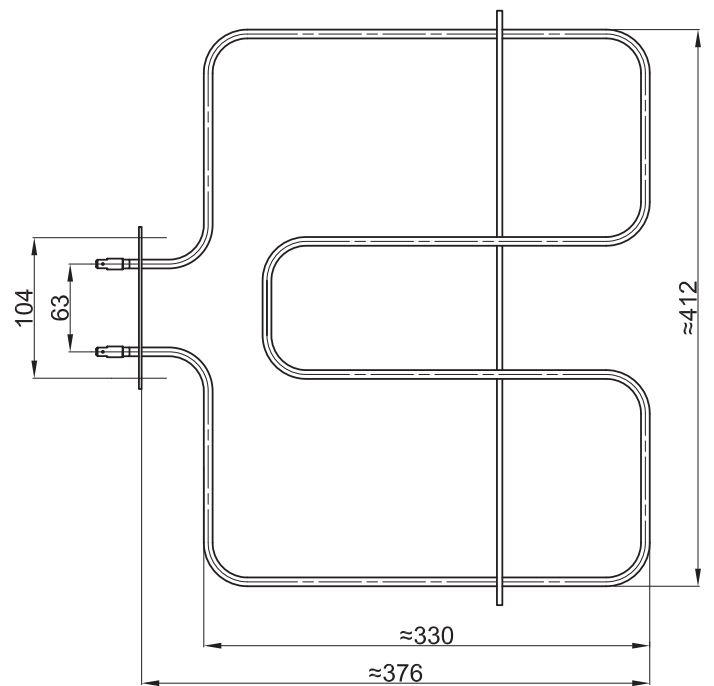

GREJAČ ZA ŠPORET "GORENJE"

ŠIFRA	SNAGA	NAPON
4005	1150W	230V