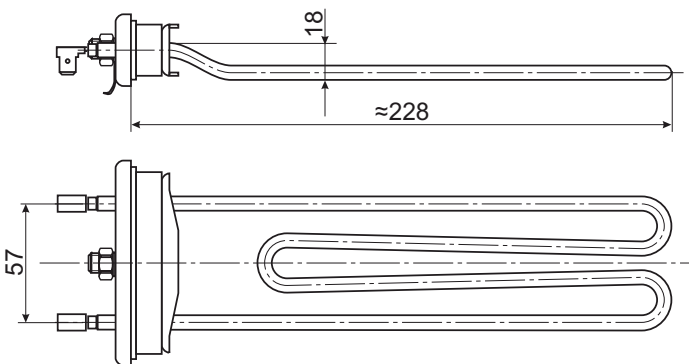

GREJAČ ZA VEŠ MAŠINU "GORENJE", "NIŠ"		
ŠIFRA	SNAGA	NAPON
2011	2000W	230V
2003	2400W	230V