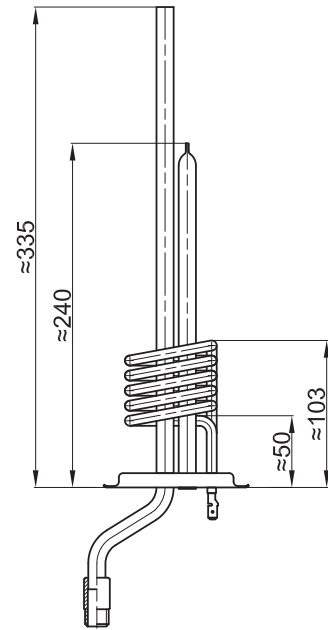

CEV ZA TERMOSTAT (SONDA)

ŠIFRA	A	NAPOMENA
1063	120mm	BAKAR
1065	200mm	BAKAR
1035	285mm	BAKAR
1064	285mm	BAKAR - KALAJISAN
1062	320mm	PROHROM

GREJAČ SA KOSIM BUKSNAMA ZA BOJLER 5-10L

ŠIFRA	SNAGA	NAPON
1009	1500W	230V