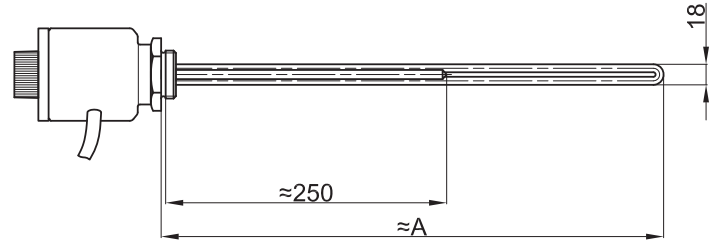

GREJAČ ZA BOJLER			
ŠIFRA	SNAGA	NAPON	ŠTOPL
3009	3x2000W	230V	5/4"
3010	3x2000W	230V	6/4"

GREJAČ ZA RADIJATOR				
ŠIFRA	SNAGA	NAPON	ŠTOPL	A
3014	1500W	230V	5/4"	440mm
3015	2000W	230V	5/4"	600mm
3020	1500W	230V	1"	440mm
3021	2000W	230V	1"	600mm