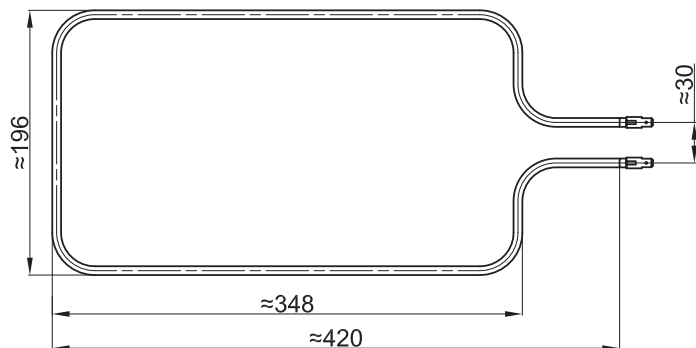

ŠIFRA	SNAGA	NAPON
4107	1200W	230V

GREJAČ ZA ŠPORET "AEG"

ŠIFRA	SNAGA	NAPON
4108	1200W	230V

GREJAČ ZA ŠPORET "CANDY"

ŠIFRA	SNAGA	NAPON
4090	1530W	230V

GREJAČ ZA ŠPORET "KLASS"

ŠIFRA	SNAGA	NAPON
4089	700W	230V