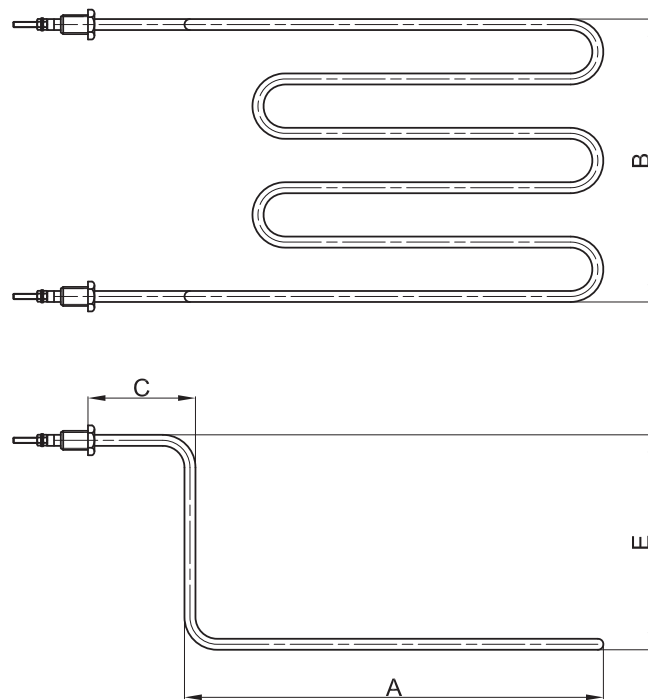

GREJAČ ZA FRITIZE
SNAGA / NAPON / DIMENZIJE PO ZAHTEVU KUPCA