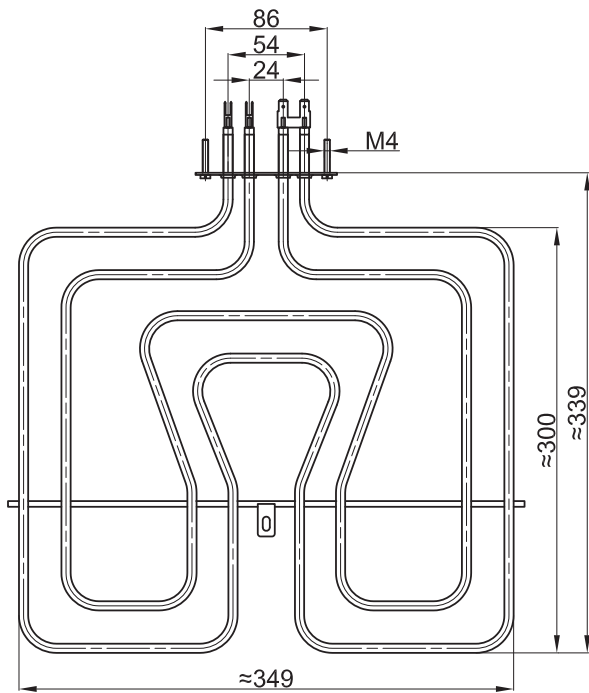

GREJAČ ZA ŠPORET "ZANUSSI", "AEG"

ŠIFRA	SNAGA	NAPON
4149	800W+1800W	230V