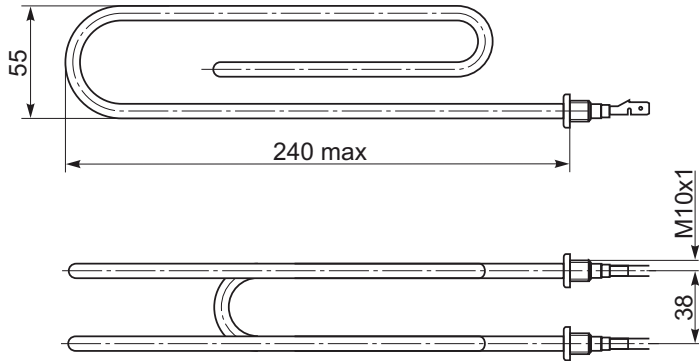

GREJAČ ZA BOJLER "DELIGRAD", "TIKI", "MK" SA POCINKOVANIM, EMAJLIRANIM KAZANOM			
ŠIFRA	SNAGA	NAPON	NAPOMENA
1007	3000W	230V	BAKAR
1039	3000W	230V	BAKAR - KALAJISAN