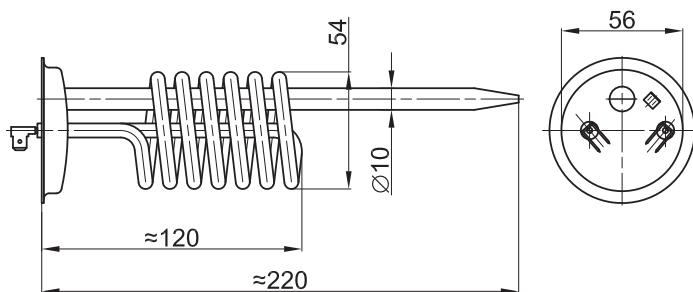

GREJAČ ZA BOJLER "GORENJE", "METALAC" 5-10L

ŠIFRA	SNAGA	NAPON
1071	2000W	230V