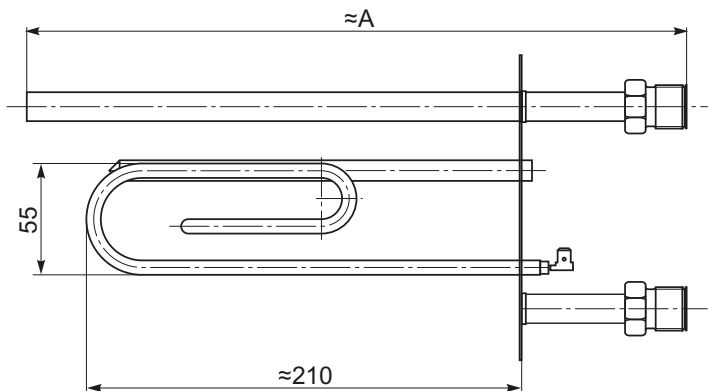

ŠIFRA	ZAPREMINA	SNAGA	NAPON	A
1023	5L	2000W	230V	318mm
1042	10L	2000W	230V	418mm

GREJAČ ZA BOJLER "TIKI" 5-10L

ŠIFRA	SNAGA	NAPON
1024	2000W	230V

GREJAČ ZA BOJLER "TIKI" 10L  
ZA NISKU MONTAŽU

ŠIFRA	SNAGA	NAPON
1027	2000W	230V