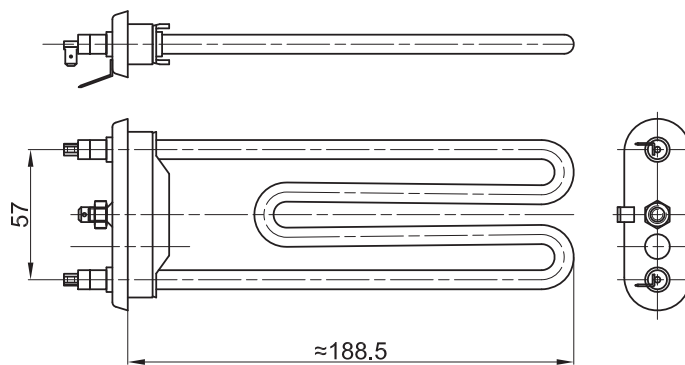

GREJAČ ZA VEŠ MAŠINU "ARISTON" SA RUPOM

ŠIFRA	SNAGA	NAPON
2015	1800W	230V
2017	1700W	230V