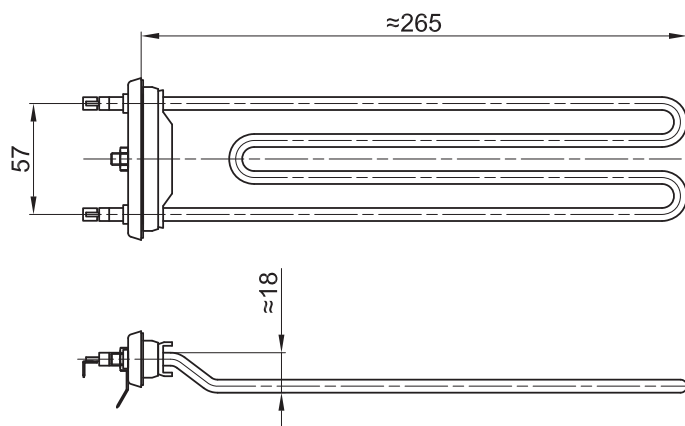

GREJAČ ZA VEŠ MAŠINU "GORENJE", "NIŠ" - DUŽI

ŠIFRA	SNAGA	NAPON
2012	2400W	230V