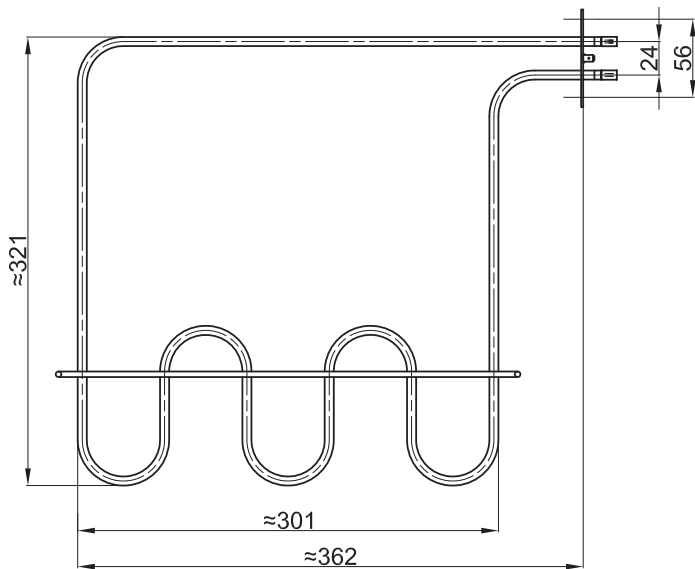

GREJAČ ZA ŠPORET "ZANUSSI"

ŠIFRA	SNAGA	NAPON
4107	1200W	230V