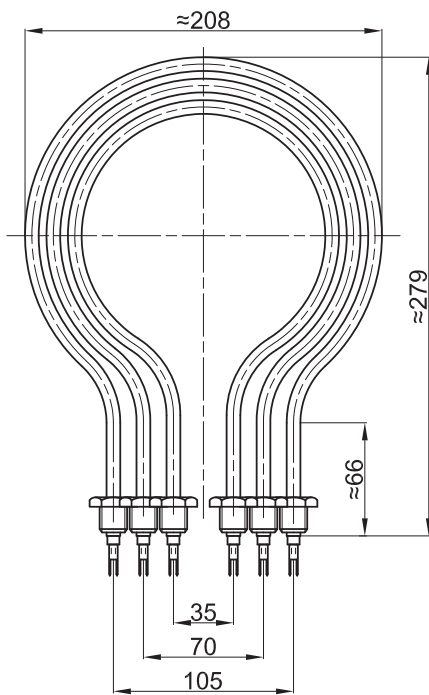

GREJAČ ZA DESTILATOR		
ŠIFRA	SNAGA	NAPON
6004	3 x 1400W	230V