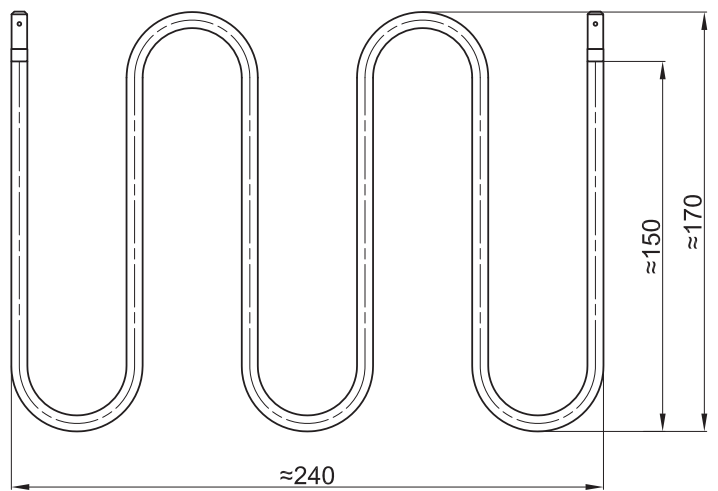

GREJAČ ZA ROŠTILJ "IGO" KIPER M14		
ŠIFRA	SNAGA	NAPON
4045	1500W	230V

GREJAČ ZA ROŠTILJ "IGO"		
ŠIFRA	SNAGA	NAPON
4046	1500W	230V

GREJAČ ZA ROŠTILJ "IGO"		
ŠIFRA	SNAGA	NAPON
4047	1500W	230V

GREJAČ ZA TOSTER		
ŠIFRA	SNAGA	NAPON
4031	800W	115V