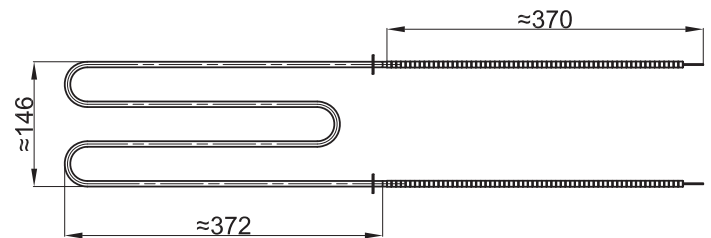

GREJAČ ZA TERMOAKUMULACIONE PEĆI "IGOTHERM"		
ŠIFRA	SNAGA	NAPON
5037	835W	230V