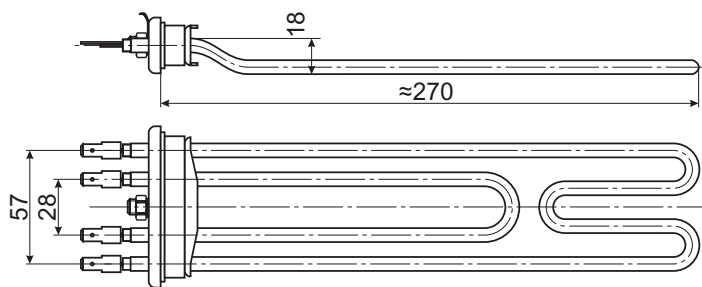

GREJAČ DUPLI ZA VEŠ MAŠINU "GORENJE", "NIŠ"

ŠIFRA	SNAGA	NAPON
2004	2400W	230V