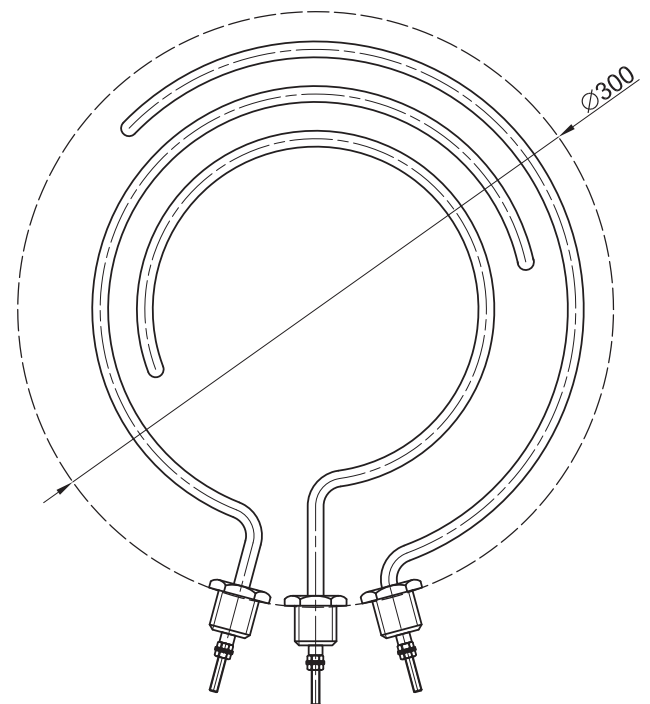

GREJAČ ZA AUTOKLAF Ø300		
ŠIFRA	SNAGA	NAPON
6001	3 x 1750W	380V