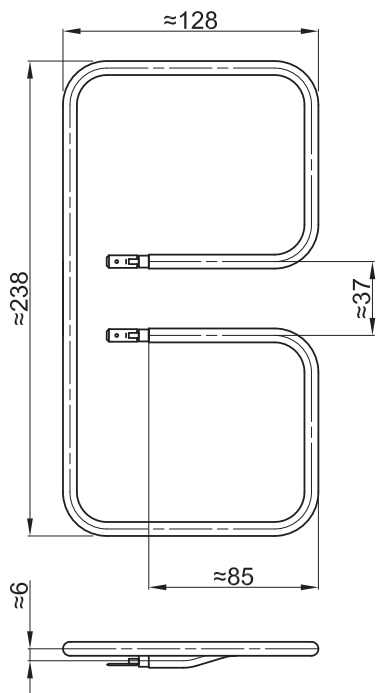

GREJAČ ZA TOSTER		
ŠIFRA	SNAGA	NAPON
4031	800W	115V