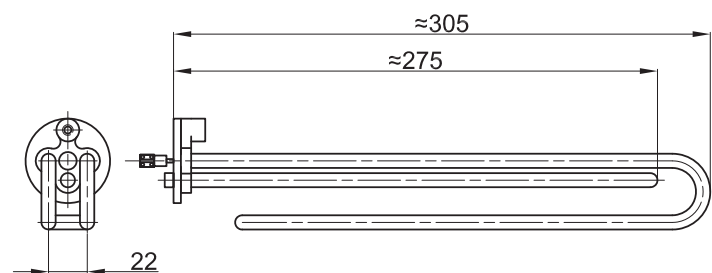

GREJAČ ZA BOJLER SA PROHROMSKIM KAZANOM
"METALAC" 50-80L

ŠIFRA	SNAGA	NAPON
1127	2000W	230V