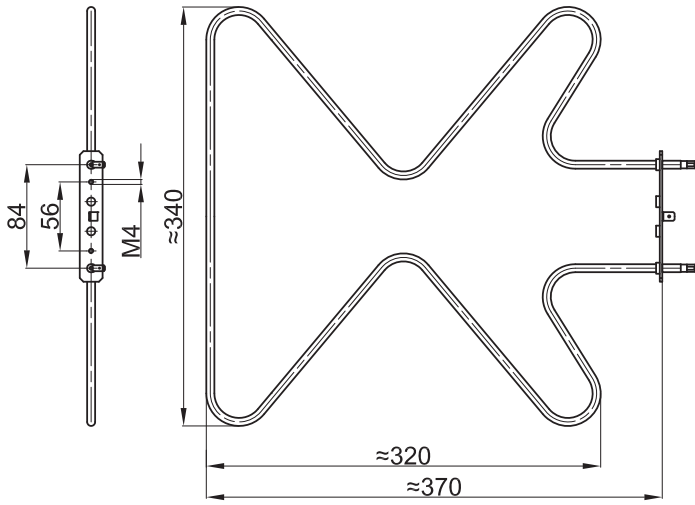

GREJAČ ZA ŠPORET "NARDI"

ŠIFRA	SNAGA	NAPON	PLOČICA
4091	1000W	230V	A
4116	1000W	230V	B

GREJAČ ZA ŠPORET "WESZTA"

ŠIFRA	SNAGA	NAPON
4092	1200W	230V

GREJAČ ZA ŠPORET "AMICA"

ŠIFRA	SNAGA	NAPON
4137	1300W	230V